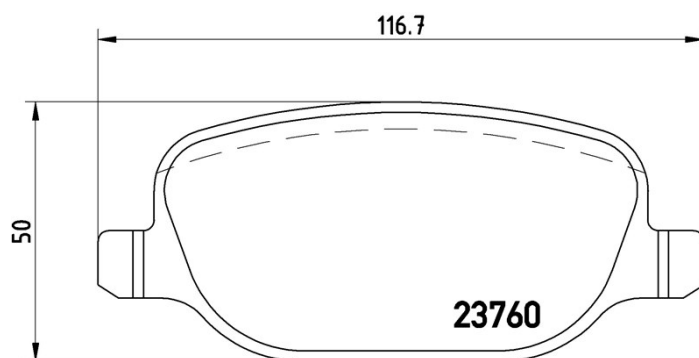

Technische gegevens remblok

As
Achter

Breedte
116,7 mm

Hoogte
50 mm

Accessoires
Met remklauw schroeven

WVA
23760

Dikte
17,8 mm

Remsysteem
Lucas

Slijtindicator
Zonder

EAN-code
8020584059814

Compatibele voertuigen

ALFA ROMEO

Model	Type	Kw	Jaar
159 (939_)	1.8 MPI (939AXL1A)	103	06/05 11/11
159 (939_)	1.9 JTDM 16V (939AXC1B, 939AXC12)	110	09/05 11/11
159 (939_)	1.9 JTDM 16V (939AXF1B, 939AXC1B)	100	09/05 11/11
159 (939_)	1.9 JTDM 8V	85	09/05 11/11
159 (939_)	1.9 JTDM 8V (939AXE1B)	88	09/05 11/11
159 (939_)	1.9 JTS (939AXA1B)	118	09/05 11/11
159 (939_)	2.0 JTDM (939AXP1B)	125	05/09 11/11
159 (939_)	2.0 JTDM (939AXQ1B)	120	05/09 11/11
159 (939_)	2.0 JTDM (939AXR1B)	100	06/10 11/11
159 (939_)	2.2 JTS (939AXB1B, 939AXB11)	136	09/05 11/11
159 Sportwagon (939_)	1.8 MPI (939BXL1A)	103	06/05 11/11

LANCIA

Model	Type	Kw	Jaar
DELTA III (844_)	1.8	147	01/09 08/14

OE-codes

Compatibele OE-codes

ALFA ROMEO	77363579
ALFA ROMEO	77363818
FIAT	71773138
LANCIA	9949203