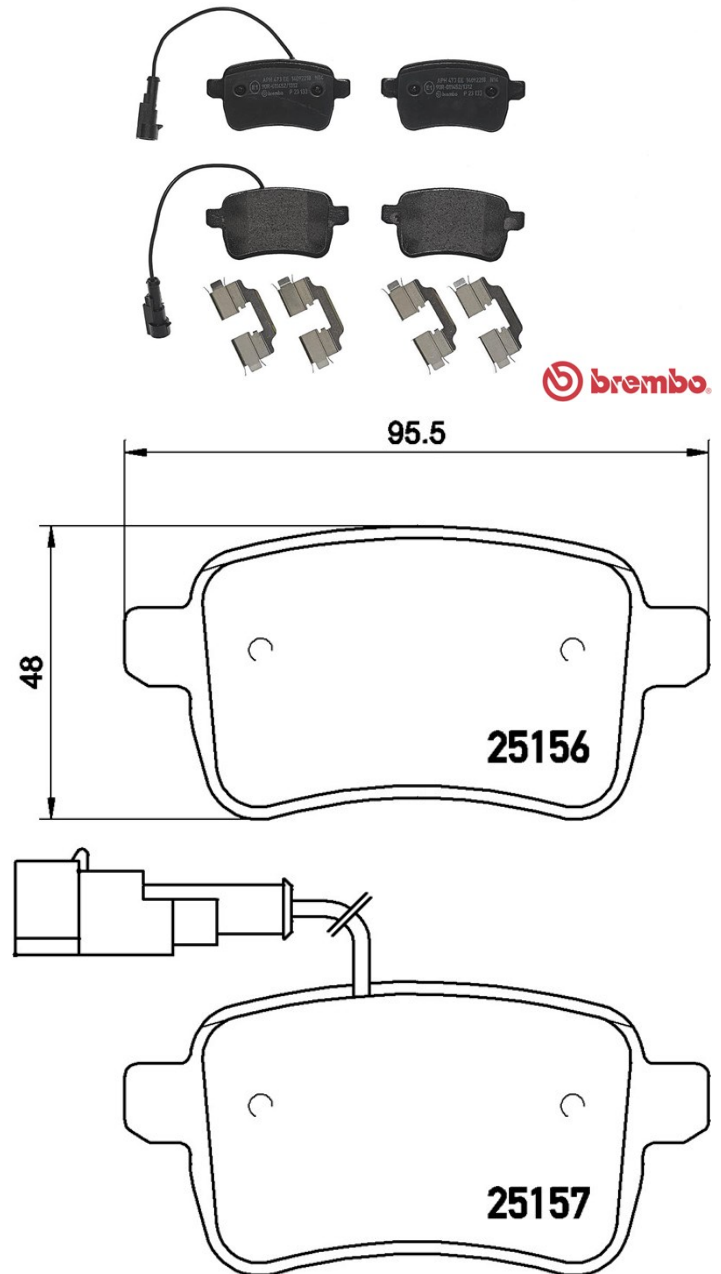

## Technische gegevens remblok

**As**  
Achter

**WVA**  
25156, 25157

**Breedte**  
95,5 mm

**Dikte**  
17,8 mm

**Hoogte**  
45 mm

**Remsysteem**  
TRW-Lucas

**Accessoires**

**Slijtindicator**  
Electrische

**EAN-code**  
8020584102947

### ALFA ROMEO

Model	Type	Kw	Jaar
GIULIETTA (940_)	1.4 BiFuel	88	12/11 -
GIULIETTA (940_)	1.4 TB	85	04/10 -
GIULIETTA (940_)	1.4 TB	120	04/10 -
GIULIETTA (940_)	1.4 TB	77	04/11 -
GIULIETTA (940_)	1.4 TB	110	09/14 -

GIULIETTA (940_)	1.4 TB (940FXA1A)	88	04/10 -
GIULIETTA (940_)	1.4 TB (940FXB1A)	125	04/10 -
GIULIETTA (940_)	1.6 JTDM (940.FYB1_)	88	02/15 -
GIULIETTA (940_)	1.6 JTDM (940.FYE1_)	85	09/15 -
GIULIETTA (940_)	1.6 JTDM (940FXD1A)	77	04/10 -
GIULIETTA (940_)	1.8 TBi (940FXR11)	177	09/13 -
GIULIETTA (940_)	2.0 JTDM	100	04/10 -
GIULIETTA (940_)	2.0 JTDM	120	04/10 -
GIULIETTA (940_)	2.0 JTDM	125	04/10 -
GIULIETTA (940_)	2.0 JTDM (940.FXL1A)	103	04/10 -
GIULIETTA (940_)	2.0 JTDM (940.FXV11)	129	11/13 -
GIULIETTA (940_)	2.0 JTDM (940.FYC1A, 940.FXQ1A)	110	08/13 -