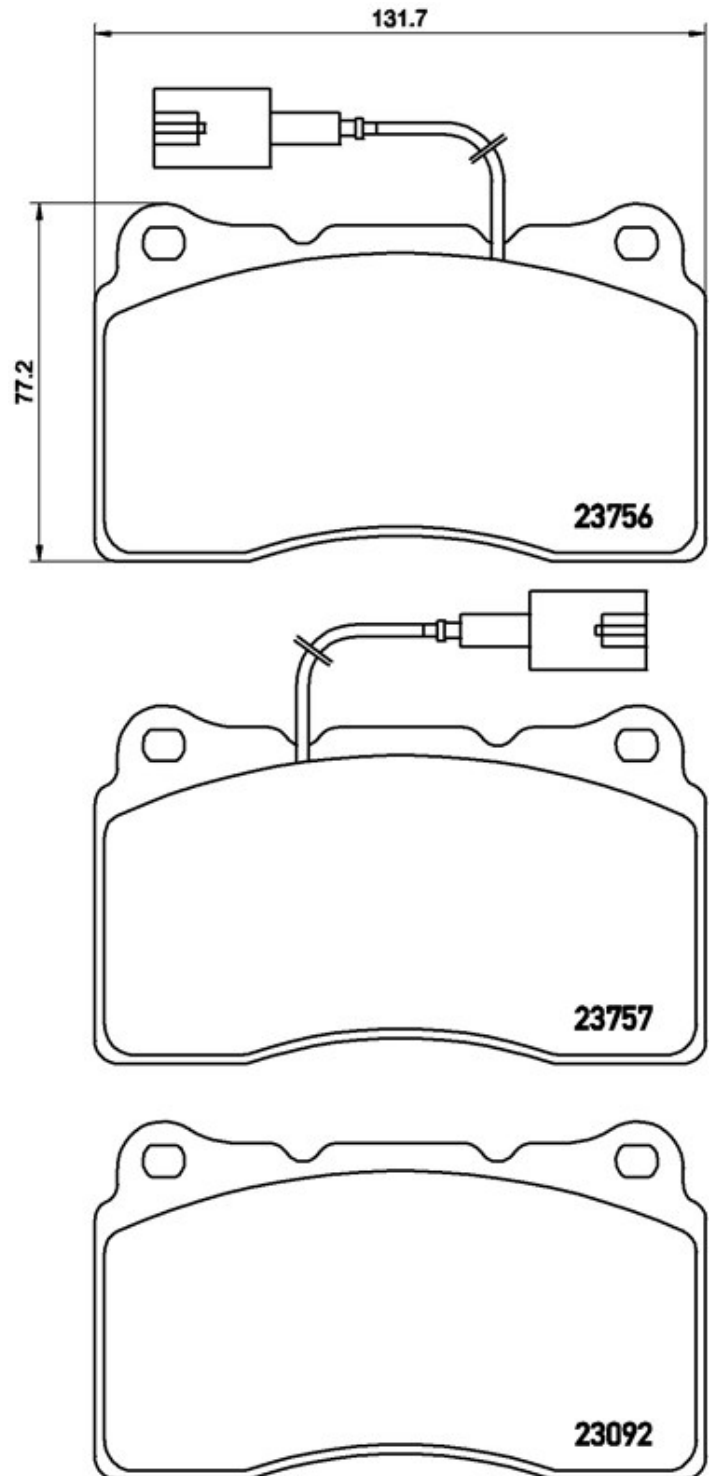

Remblokken P 23 134X

Technische gegevens remblok

As
Voor

WVA
23757, 23756, 23092

Breedte
131,7 mm

Dikte
15,7 mm

Hoogte
77,2 mm

Remsysteem
Brembo

Accessoires

Slijtindicator
Electrische

EAN-code
8020584068700

Compatibele voertuigen

ALFA ROMEO

Model	Type	Kw	Jaar
GIULIETTA (940_)	1.4 BiFuel	88	12/11 -
GIULIETTA (940_)	1.4 TB	85	04/10 -
GIULIETTA (940_)	1.4 TB	120	04/10 -

GIULIETTA (940_)	1.4 TB	77	04/11 -
GIULIETTA (940_)	1.4 TB (940FXA1A)	88	04/10 -
GIULIETTA (940_)	1.4 TB (940FXB1A)	125	04/10 -
GIULIETTA (940_)	1.6 JTDM (940FXD1A)	77	04/10 -
GIULIETTA (940_)	1.8 TBi	169	04/10 09/13
GIULIETTA (940_)	1.8 TBi (940FXC1A)	173	04/10 -
GIULIETTA (940_)	2.0 JTDM	100	04/10 -
GIULIETTA (940_)	2.0 JTDM	120	04/10 -
GIULIETTA (940_)	2.0 JTDM	125	04/10 -
GIULIETTA (940_)	2.0 JTDM (940.FXL1A)	103	04/10 -