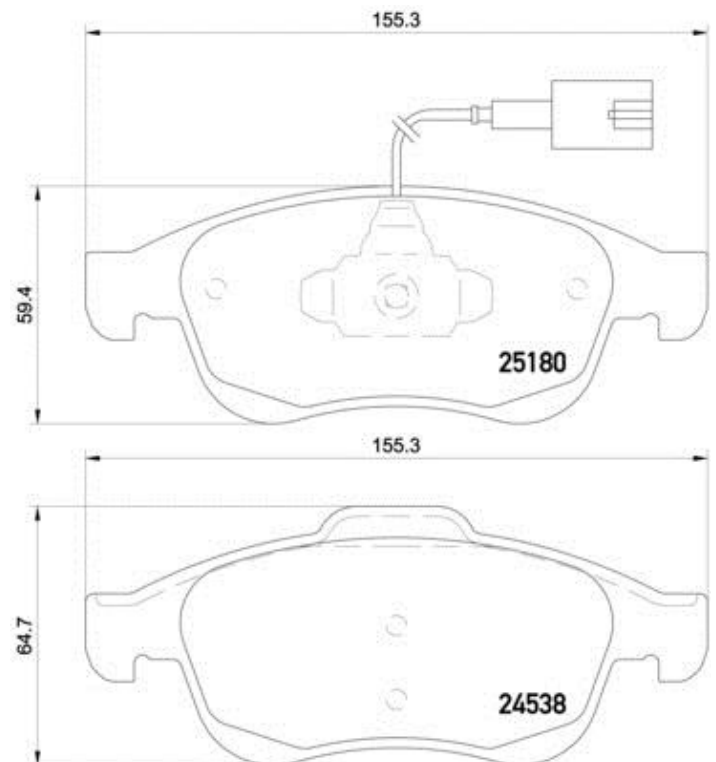

Technische gegevens remblok

As

Voor

WVA

25180, 24538

Breedte

155,3 mm

Dikte

18,5 - 18,9 mm

Hoogte

59,4 - 64,7 mm

Remsysteem

Teves

Accessoires

Slijtindicator

Electrische

EAN-code

8020584109595

Compatibele voertuigen

ALFA ROMEO

Model	Type	Kw	Jaar
GIULIETTA (940_)	1.4 BiFuel	88	12/11 -
GIULIETTA (940_)	1.4 TB	85	04/10 -
GIULIETTA (940_)	1.4 TB	77	04/11 -
GIULIETTA (940_)	1.4 TB (940FXA1A)	88	04/10 -
GIULIETTA (940_)	1.6 JTDM (940.FYB1_)	88	02/15 -
GIULIETTA (940_)	1.6 JTDM (940.FYE1_)	85	09/15 -