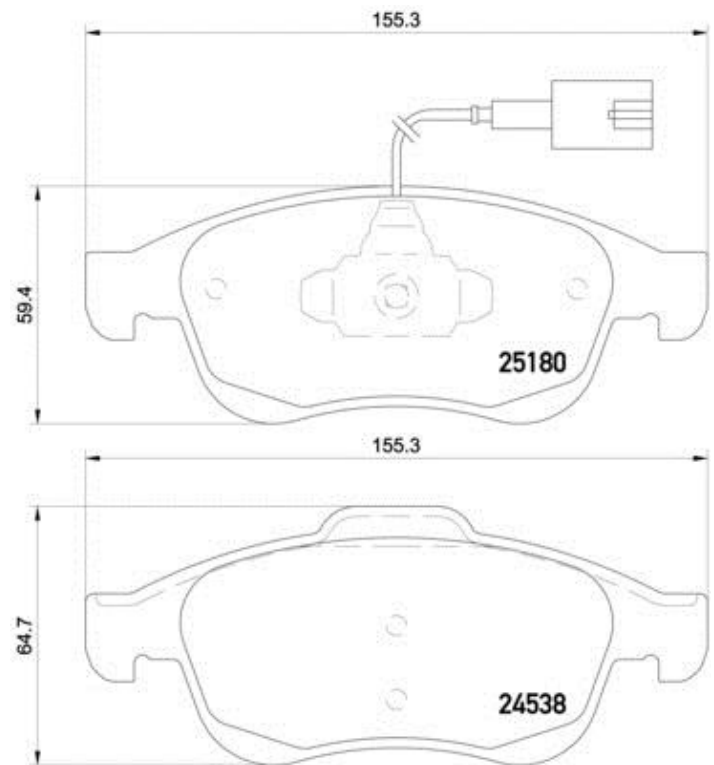

Technische gegevens remblok

As
Voor

WVA
25180, 24538

Breedte
155,3 mm

Dikte
18,5 - 18,9 mm

Hoogte
59,4 - 64,7 mm

Remsysteem
Teves

Accessoires

Slijtindicator
Electrische

EAN-code
8020584068717

Compatibele voertuigen

ALFA ROMEO

| Model | Type | Kw | Jaar |
|------------------|----------------------|----|---------|
| GIULIETTA (940_) | 1.4 BiFuel | 88 | 12/11 - |
| GIULIETTA (940_) | 1.4 TB | 85 | 04/10 - |
| GIULIETTA (940_) | 1.4 TB | 77 | 04/11 - |
| GIULIETTA (940_) | 1.4 TB (940FXA1A) | 88 | 04/10 - |
| GIULIETTA (940_) | 1.6 JTDM (940.FYB1_) | 88 | 02/15 - |
| GIULIETTA (940_) | 1.6 JTDM (940.FYE1_) | 85 | 09/15 - |
| GIULIETTA (940_) | 1.6 JTDM (940FXD1A) | 77 | 04/10 - |