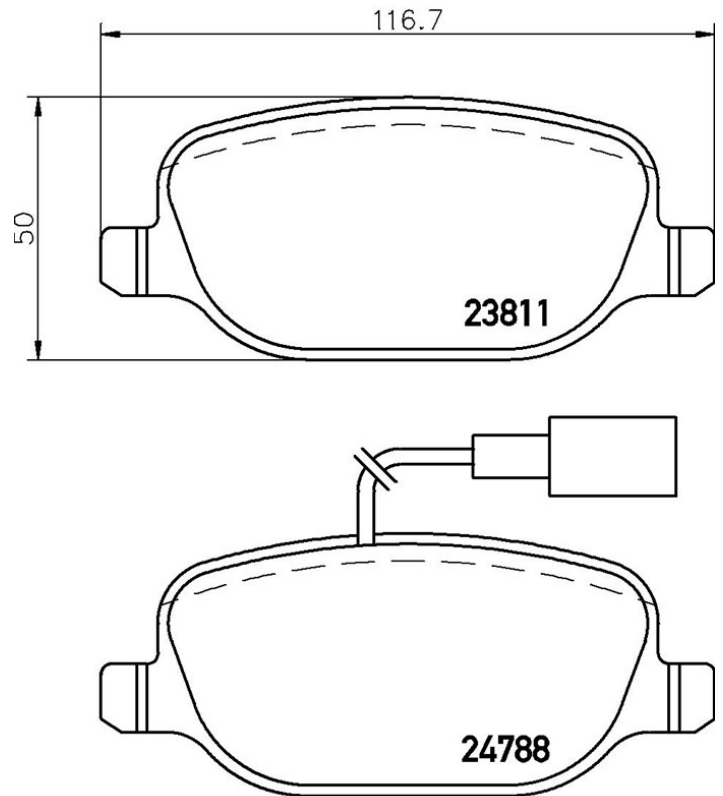

Technische gegevens remblok

As Achter	WVA 23760, 24788
Breedte 116,7 mm	Dikte 17,8 mm
Hoogte 50 mm	Remsysteem Lucas
Accessoires Met remklauw schroeven	Slijtindicator Electrische
EAN-code 8020584068724	

Compatibele voertuigen

ALFA ROMEO

Model	Type	Kw	Jaar
GIULIETTA (940_)	1.4 BiFuel	88	12/11 -
GIULIETTA (940_)	1.4 TB	85	04/10 -
GIULIETTA (940_)	1.4 TB	120	04/10 -
GIULIETTA (940_)	1.4 TB	77	04/11 -
GIULIETTA (940_)	1.4 TB	110	09/14 -
GIULIETTA (940_)	1.4 TB (940FXA1A)	88	04/10 -
GIULIETTA (940_)	1.4 TB (940FXB1A)	125	04/10 -
GIULIETTA (940_)	1.6 JTDM (940FXD1A)	77	04/10 -
GIULIETTA (940_)	1.8 TBi	169	04/10 09/13
GIULIETTA (940_)	1.8 TBi (940FXC1A)	173	04/10 -
GIULIETTA (940_)	1.8 TBi (940FXR11)	177	09/13 -
GIULIETTA (940_)	2.0 JTDM	100	04/10 -
GIULIETTA (940_)	2.0 JTDM	120	04/10 -
GIULIETTA (940_)	2.0 JTDM	125	04/10 -

GIULIETTA (940_)	2.0 JTDM (940.FXL1A)	103	04/10 -
GIULIETTA (940_)	2.0 JTDM (940.FXV11)	129	11/13 -
GIULIETTA (940_)	2.0 JTDM (940.FYC1A, 940.FXQ1A)	110	08/13 -

OE-codes

Compatibele OE-codes

ALFA ROMEO	71770096
ALFA ROMEO	77365542