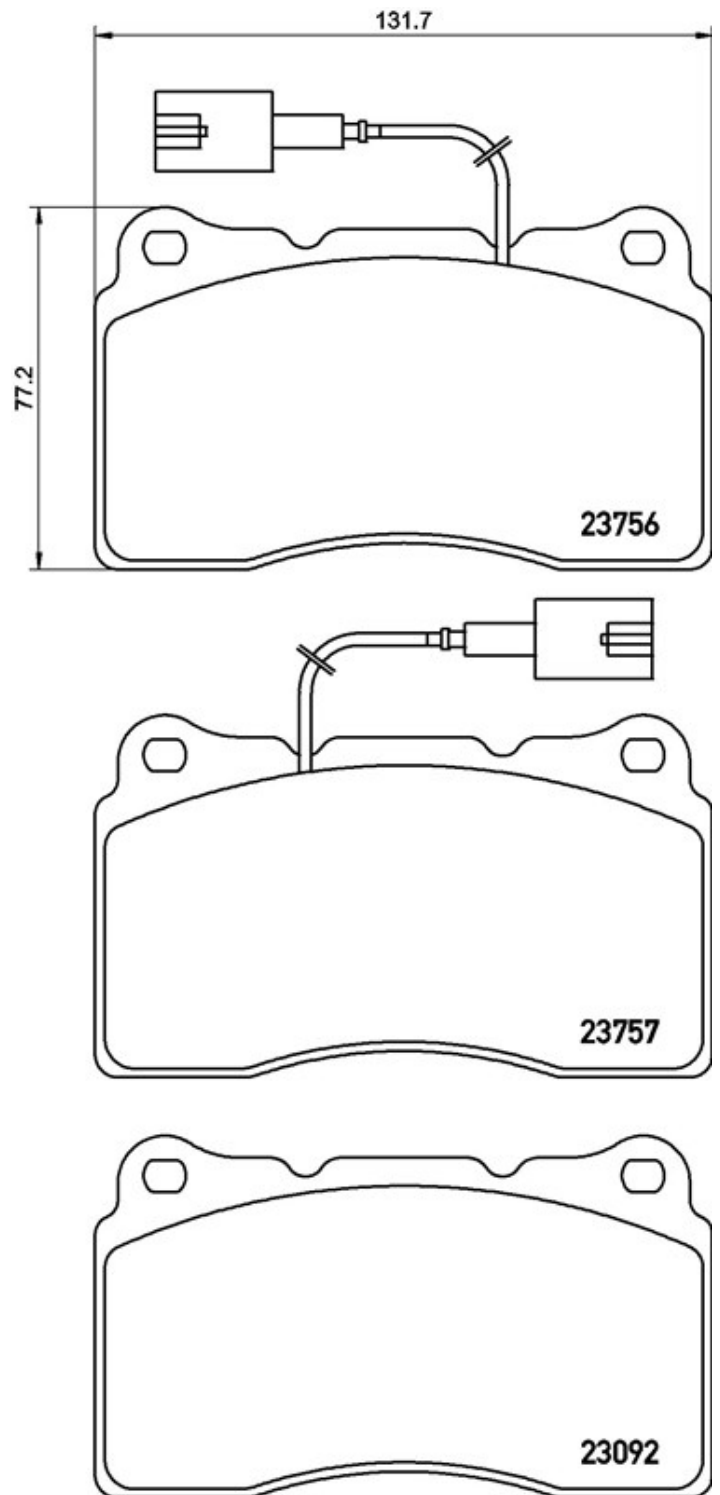

# Remblokken P 23 154X

## Technische gegevens remblok

**As**  
Voor

**WVA**  
23092, 23756, 23757

**Breedte**  
131,7 mm

**Dikte**  
16 mm

**Hoogte**  
77,2 mm

**Remsysteem**  
Brembo

**Accessoires**

**Slijtindicator**  
Electrische

**EAN-code**  
8020584068731

### ALFA ROMEO

Model	Type	Kw	Jaar
GIULIETTA (940_)	1.4 BiFuel	88	12/11 -
GIULIETTA (940_)	1.4 TB	85	04/10 -
GIULIETTA (940_)	1.4 TB	120	04/10 -

GIULIETTA (940_)	1.4 TB	77	04/11 -
GIULIETTA (940_)	1.4 TB	110	09/14 -
GIULIETTA (940_)	1.4 TB (940FXA1A)	88	04/10 -
GIULIETTA (940_)	1.4 TB (940FXB1A)	125	04/10 -
GIULIETTA (940_)	1.6 JTDM (940.FYB1_)	88	02/15 -
GIULIETTA (940_)	1.6 JTDM (940.FYE1_)	85	09/15 -
GIULIETTA (940_)	1.6 JTDM (940FXD1A)	77	04/10 -
GIULIETTA (940_)	1.8 TBi	169	04/10 09/13
GIULIETTA (940_)	1.8 TBi (940FXC1A)	173	04/10 -
GIULIETTA (940_)	1.8 TBi (940FXR11)	177	09/13 -
GIULIETTA (940_)	2.0 JTDM	100	04/10 -
GIULIETTA (940_)	2.0 JTDM	120	04/10 -
GIULIETTA (940_)	2.0 JTDM	125	04/10 -
GIULIETTA (940_)	2.0 JTDM (940.FXL1A)	103	04/10 -
GIULIETTA (940_)	2.0 JTDM (940.FXV11)	129	11/13 -
GIULIETTA (940_)	2.0 JTDM (940.FYC1A, 940.FXQ1A)	110	08/13 -