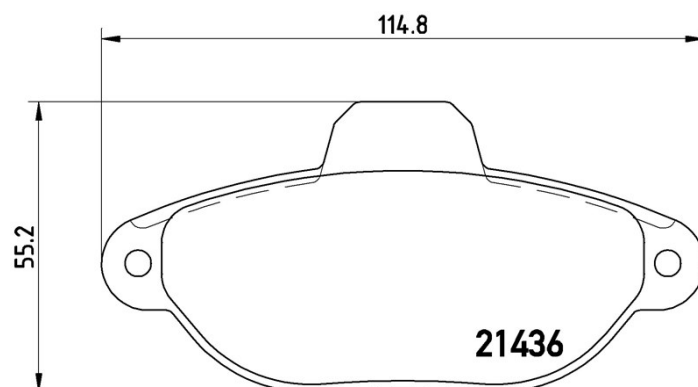

Technische gegevens remblok

As Voor	WVA 21436
Breedte 114,8 mm	Dikte 17 mm
Hoogte 55,2 mm	Remsysteem Bendix
Accessoires	Slijtindicator Electrische

EAN-code
8020584110096

Compatibele voertuigen

FIAT				
Model	Type	Kw	Jaar	
PUNTO (176_)	1.7 D	42	04/94 09/97	
PUNTO (176_)	55 1.1	40	09/93 09/99	
PUNTO (176_)	60 1.2	43	01/94 09/99	
PUNTO (176_)	60 1.2 (176AP, 176AR, 176AQ, 176BB)	44	09/93 09/99	
PUNTO (176_)	75 1.2	54	10/93 09/99	
PUNTO (188_)	1.2 60 (188.030, .050, .130, .150, .230, .250)	44	09/99 12/10	
PUNTO (188_)	1.2 Bifuel	44	08/07 03/12	
PUNTO (188_)	1.2 Natural Power	44	09/03 03/12	
PUNTO Convertible (176_)	60 1.2	43	04/94 06/00	
PUNTO Convertible (176_)	60 1.2 (176AR_, 176BR_)	44	05/95 06/00	
PUNTO Van (176_)	1.1	40	04/96 02/00	

PUNTO Van (176_)

1.7 D

42

04/96 02/00

FORD

Model	Type	Kw	Jaar
KA (RU8)	1.2	51	10/08 -

LANCIA

Model	Type	Kw	Jaar
Y (840_)	1.1 (840AE)	40	11/95 09/03
Y (840_)	1.2 (840AA, 840AF1A)	44	03/96 09/03