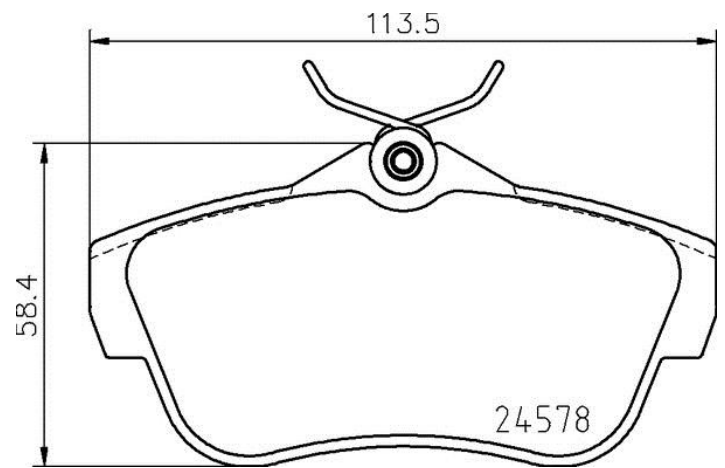

Technische gegevens remblok

As
Achter

WVA
24578

Breedte
113,5 mm

Dikte
17,8 mm

Hoogte
58,4 mm

Remsysteem
TRW

Accessoires

Slijtindicator
Zonder

EAN-code
8020584087411

 **brembo**

Compatibele voertuigen

FIAT

Model	Type	Kw	Jaar
SCUDO (270_, 272_)	1.6 D Multijet	66	02/11 -
SCUDO (270_, 272_)	2.0 D Multijet 4x4	94	04/11 -
SCUDO Box (270_, 272_)	1.6 D Multijet	66	02/11 -