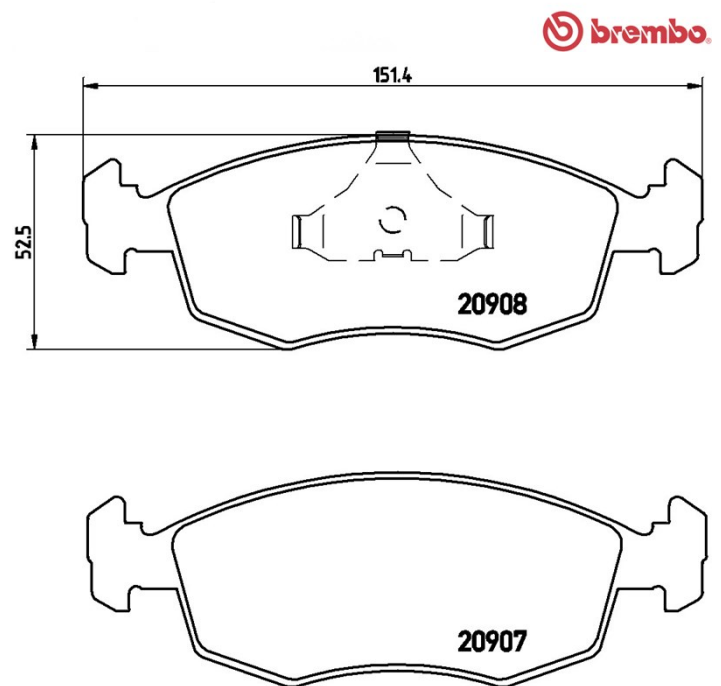

Technische gegevens remblok

As Voor	WVA 20907, 20908
Breedte 151,4 mm	Dikte 18 mm
Hoogte 52,5 mm	Remsysteem Teves
Accessoires	Slijtindicator Zonder

EAN-code
8020584051917

Compatibele voertuigen

FORD				
Model	Type	Kw	Jaar	
ESCORT IV (GAF, AWF, ABFT)	1.6 Turbo RS	97	01/86 07/90	
ESCORT V (AAL, ABL)	1.8 16V XR3i	96	02/92 01/95	
ESCORT V (AAL, ABL)	1.8 XR3i 16V 4x4	77	08/93 01/95	
ESCORT V (AAL, ABL)	1.8 XR3i 16V 4x4	96	08/93 01/95	
ESCORT V (AAL, ABL)	RS 2000	110	05/91 01/95	
ESCORT V (AAL, ABL)	RS 2000 4x4	110	05/91 01/95	
ESCORT V Convertible (ALL)	1.8 16V XR3i	96	02/92 01/95	
ESCORT V Turnier (ANL)	1.8 i 16V	96	02/93 01/95	