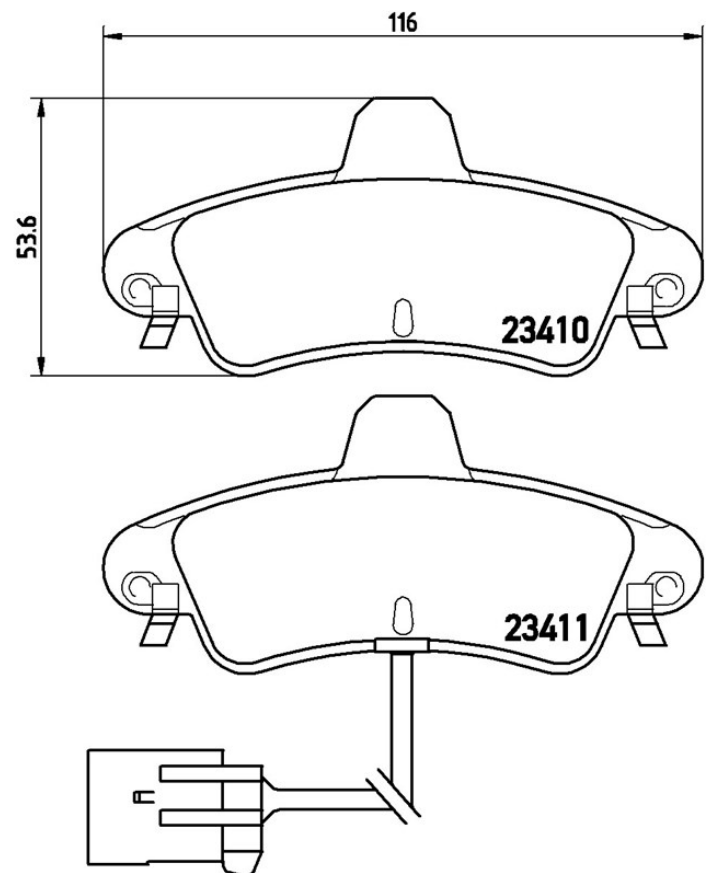

Technische gegevens remblok

As Achter	WVA 23410, 23411
Breedte 116 mm	Dikte 15,7 mm
Hoogte 53,6 mm	Remsysteem Bosch
Accessoires Met accessoires	Slijtindicator Electrische
EAN-code 8020584052105	

Compatibele voertuigen