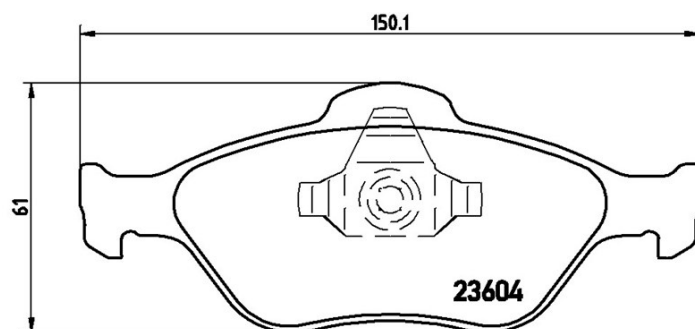

Compatibele voertuigen

FORD

Model	Type	Kw	Jaar
FIESTA Box (J5_, J3_)	1.3	44	02/96 08/03
FIESTA Box (J5_, J3_)	1.8 D	44	02/96 04/02
FIESTA Box (J5_, J3_)	1.8 DI	55	09/00 08/03
FIESTA Box (JV_)	D 1.8	44	05/98 04/02
FIESTA Box (JV_)	TD 1.8	55	03/00 08/03
FIESTA IV (JA_, JB_)	1.0 i	48	09/99 01/02
FIESTA IV (JA_, JB_)	1.25 i 16V	55	08/95 01/02
FIESTA IV (JA_, JB_)	1.3 i	37	08/95 01/02
FIESTA IV (JA_, JB_)	1.3 i	44	08/95 01/02