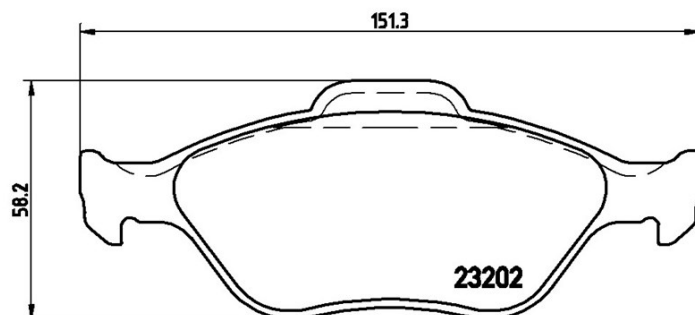

Compatibele voertuigen

FORD

Model	Type	Kw	Jaar
FIESTA Box (J5_, J3_)	1.3	44	02/96 08/03
FIESTA Box (J5_, J3_)	1.8 D	44	02/96 04/02
FIESTA Box (J5_, J3_)	1.8 DI	55	09/00 08/03
FIESTA Box (JV_)	D 1.8	44	05/98 04/02
FIESTA Box (JV_)	TD 1.8	55	03/00 08/03
FIESTA IV (JA_, JB_)	1.0 i	48	09/99 01/02
FIESTA IV (JA_, JB_)	1.25 i 16V	55	08/95 01/02
FIESTA IV (JA_, JB_)	1.3 i	37	08/95 01/02
FIESTA IV (JA_, JB_)	1.3 i	44	08/95 01/02