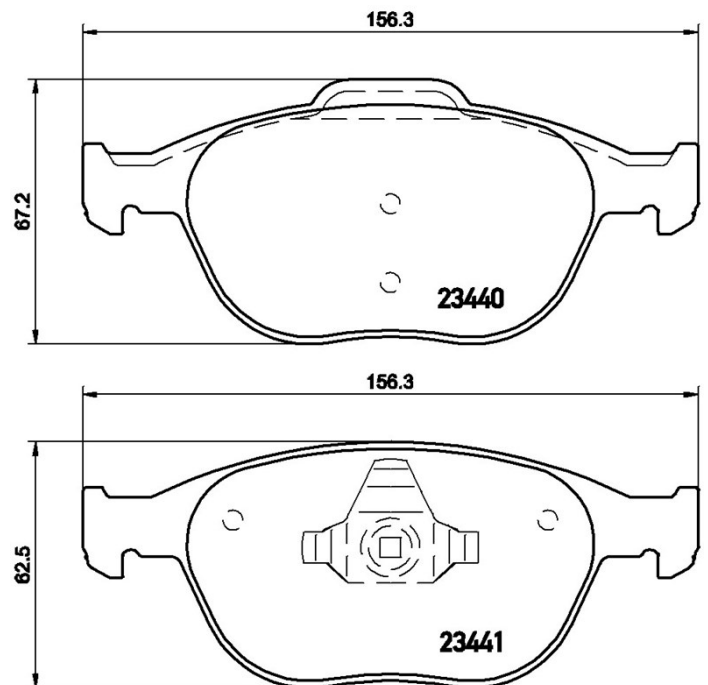

Technische gegevens remblok

As
Voor

WVA
23440, 23441

Breedte
156,5 mm

Dikte
17,6 mm

Hoogte
62,5 - 67,2 mm

Remsysteem
Teves

Accessoires

Slijtindicator
Zonder

EAN-code
8020584052303

Compatibele voertuigen

FORD			
Model	Type	Kw	Jaar
FOCUS (DAW, DBW)	RS	158	10/02 11/04
FOCUS (DAW, DBW)	ST170	127	03/02 11/04
FOCUS Turnier (DNW)	ST170	127	08/02 11/04
TOURNEO CONNECT	1.8 16V	85	06/02 12/13
TOURNEO CONNECT	1.8 TDCi	66	06/02 12/13
TOURNEO CONNECT	1.8 TDCi	81	08/06 12/13
TOURNEO CONNECT	1.8 TDCi /TDDi /DI	55	06/02 12/13