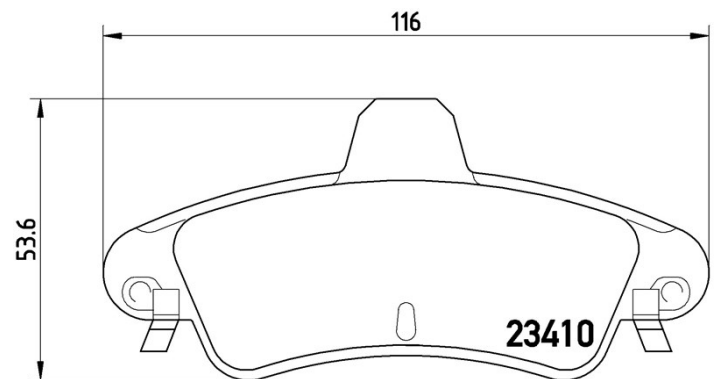

Compatibele voertuigen

FORD			
Model	Type	Kw	Jaar
COUGAR (EC_)	2.0 16V	96	08/98 12/01
COUGAR (EC_)	2.5 ST 200	151	01/00 12/01
COUGAR (EC_)	2.5 V6 24V	125	06/00 12/01
COUGAR (EC_)	2.5 V6 24V	125	08/98 12/01
MONDEO I (GBP)	1.8 i 16V	85	02/93 08/96
MONDEO I (GBP)	1.8 i 16V	82	07/94 08/96
MONDEO I (GBP)	1.8 i 16V 4x4	85	02/93 08/96
MONDEO I (GBP)	1.8 TD	65	06/93 08/96
MONDEO I (GBP)	1.8 TD	66	10/95 08/96
MONDEO I (GBP)	2.0 i 16V	100	02/93 08/96
MONDEO I (GBP)	2.0 i 16V	97	12/94 08/96
MONDEO I (GBP)	2.0 i 16V 4x4	100	04/93 08/96