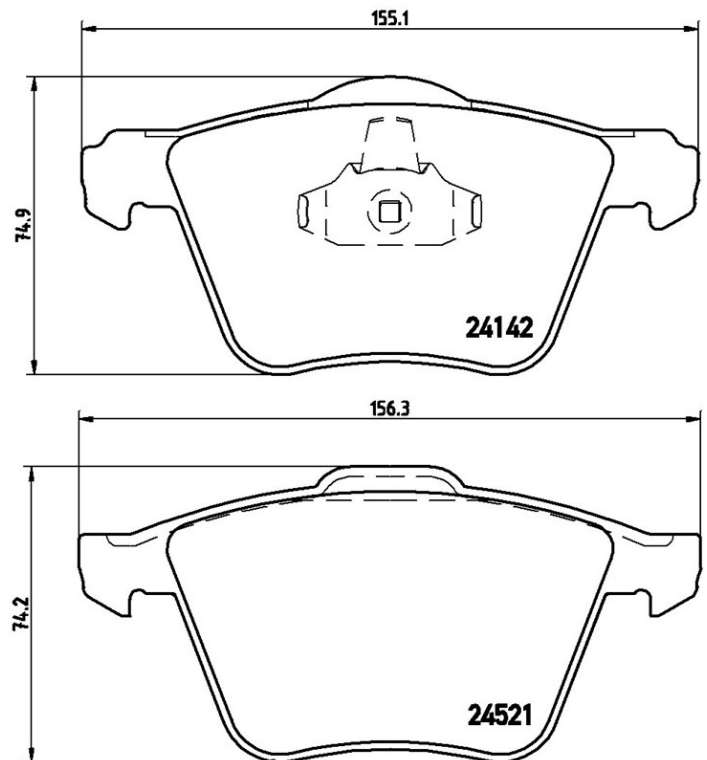

Technische gegevens remblok

As Voor	WVA 24142, 24521
Breedte 155,1 - 156,3 mm	Dikte 18,5 - 20 mm
Hoogte 74,2 - 74,9 mm	Remsysteem Teves
Accessoires	Slijtindicator Zonder
EAN-code 8020584068793	

Compatibele voertuigen