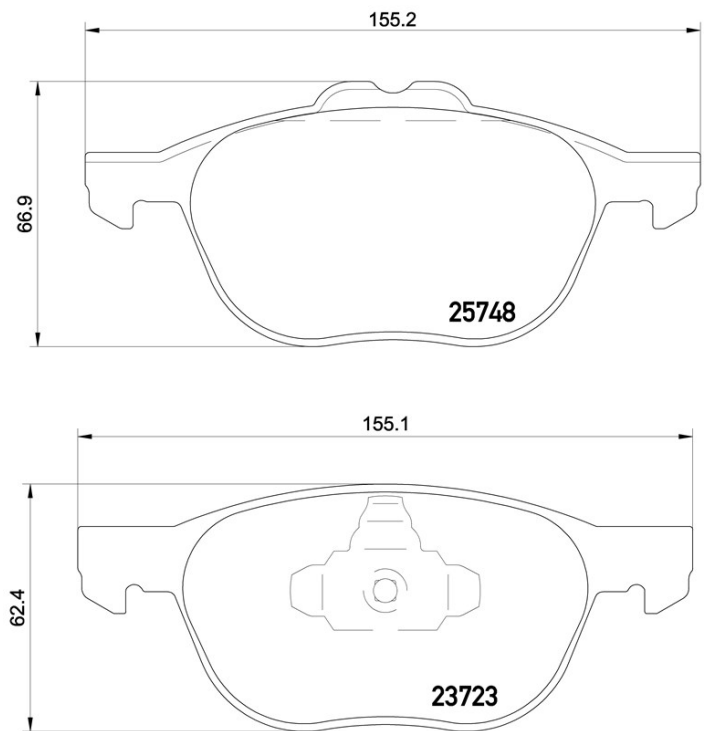

## Technische gegevens remblok

**As**  
Voor

**WVA**  
25748, 23723

**Breedte**  
155,3 mm

**Dikte**  
18,2 mm

**Hoogte**  
62,4 mm

**Remsysteem**  
Teves

**Accessoires**

**Slijtindicator**  
Zonder

**EAN-code**  
8020584109724

### FORD

Model	Type	Kw	Jaar
KUGA II (DM2)	1.5 EcoBoost	88	01/16 -
KUGA II (DM2)	1.5 EcoBoost	134	06/16 -
KUGA II (DM2)	1.5 EcoBoost	110	09/14 -
KUGA II (DM2)	1.5 EcoBoost 4x4	134	09/14 -
KUGA II (DM2)	1.6 EcoBoost	110	03/13 -
KUGA II (DM2)	1.6 EcoBoost 4x4	110	03/13 -
KUGA II (DM2)	1.6 EcoBoost 4x4	134	03/13 -