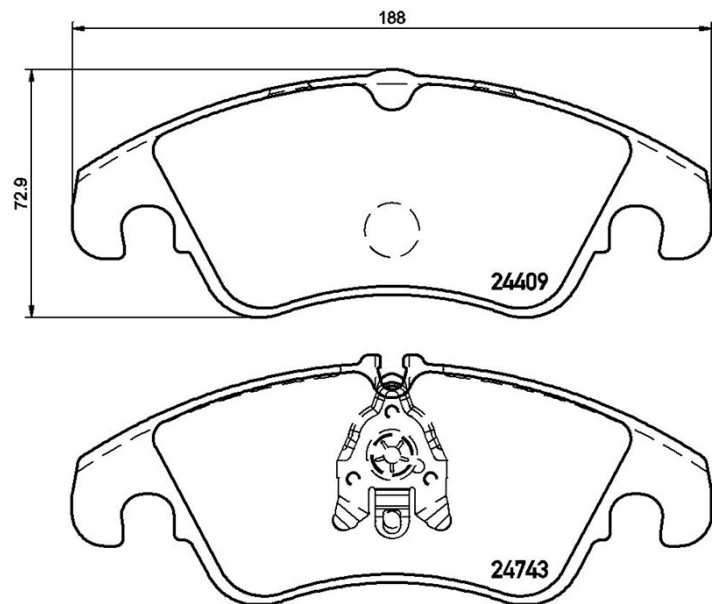

Technische gegevens remblok

As
Voor

WVA
24409, 24743

Breedte
188 mm

Dikte
18 mm

Hoogte
72,9 mm

Remsysteem
TRW

Accessoires
Met remklauw schroeven

Slijtindicator
Zonder

EAN-code
8020584110751

Compatibele voertuigen

FORD				
Model	Type	Kw	Jaar	
FOCUS II (DA_, HCP, DP)	2.5 RS	224	01/09 07/11	
FOCUS II (DA_, HCP, DP)	2.5 RS 500	257	05/10 07/11	
FORD AUSTRALIA				
Model	Type	Kw	Jaar	
FOCUS Hatchback (LV)	2.5 i RS Turbo	224	01/10 12/10	