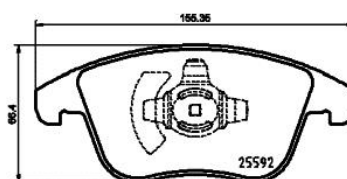

Compatibele voertuigen

FORD

Model	Type	Kw	Jaar
GALAXY (CK)	1.5 EcoBoost	118	01/15 06/18
GALAXY (CK)	2.0 EcoBoost	176	01/15 -
GALAXY (CK)	2.0 TDCi	88	01/15 06/18
GALAXY (CK)	2.0 TDCi	110	01/15 06/18
GALAXY (CK)	2.0 TDCi	132	01/15 06/18
GALAXY (CK)	2.0 TDCi 4x4	110	05/15 06/18
GALAXY (CK)	2.0 TDCi 4x4	132	05/15 06/18
GALAXY (CK)	2.0 TDCi Bi-Turbo	154	01/15 06/18
MONDEO V Hatchback (CE)	1.0 EcoBoost	92	02/15 -
MONDEO V Hatchback (CE)	1.5 EcoBoost	118	09/14 -
MONDEO V Hatchback (CE)	1.5 TDCi	88	03/15 -
MONDEO V Hatchback (CE)	1.6 TDCi	85	09/14 -