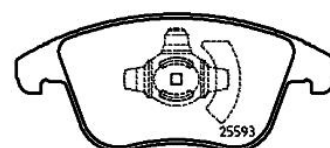

Compatibele voertuigen

FORD

Model	Type	Kw	Jaar
GALAXY (CK)	1.5 EcoBoost	118	01/15 06/18
GALAXY (CK)	2.0 EcoBoost	176	01/15 -
GALAXY (CK)	2.0 TDCi	88	01/15 06/18
GALAXY (CK)	2.0 TDCi	110	01/15 06/18
GALAXY (CK)	2.0 TDCi	132	01/15 06/18
GALAXY (CK)	2.0 TDCi 4x4	110	05/15 06/18
GALAXY (CK)	2.0 TDCi 4x4	132	05/15 06/18
GALAXY (CK)	2.0 TDCi Bi-Turbo	154	01/15 06/18
MONDEO V Hatchback (CE)	1.0 EcoBoost	92	02/15 -
MONDEO V Hatchback (CE)	1.5 EcoBoost	118	09/14 -
MONDEO V Hatchback (CE)	1.5 TDCi	88	03/15 -
MONDEO V Hatchback (CE)	1.6 TDCi	85	09/14 -