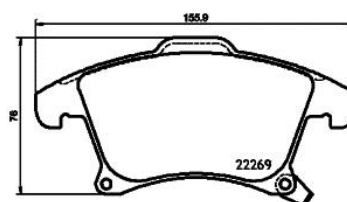

Compatibele voertuigen

FORD

Model	Type	Kw	Jaar
GALAXY (CK)	1.5 EcoBoost	118	01/15 06/18
GALAXY (CK)	2.0 EcoBoost	176	01/15 -
GALAXY (CK)	2.0 TDCi	88	01/15 06/18
GALAXY (CK)	2.0 TDCi	110	01/15 06/18
GALAXY (CK)	2.0 TDCi	132	01/15 06/18
GALAXY (CK)	2.0 TDCi 4x4	110	05/15 06/18
GALAXY (CK)	2.0 TDCi 4x4	132	05/15 06/18
GALAXY (CK)	2.0 TDCi Bi-Turbo	154	01/15 06/18
MONDEO V Hatchback (CE)	1.0 EcoBoost	92	02/15 -
MONDEO V Hatchback (CE)	1.5 EcoBoost	118	09/14 -
MONDEO V Hatchback (CE)	1.5 TDCi	88	03/15 -
MONDEO V Hatchback (CE)	1.6 TDCi	85	09/14 -