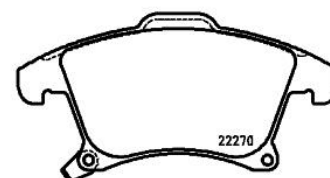

Compatibele voertuigen

FORD

Model	Type	Kw	Jaar
GALAXY (CK)	1.5 EcoBoost	118	01/15 06/18
GALAXY (CK)	2.0 EcoBoost	176	01/15 -
GALAXY (CK)	2.0 TDCi	88	01/15 06/18
GALAXY (CK)	2.0 TDCi	110	01/15 06/18
GALAXY (CK)	2.0 TDCi	132	01/15 06/18
GALAXY (CK)	2.0 TDCi 4x4	110	05/15 06/18
GALAXY (CK)	2.0 TDCi 4x4	132	05/15 06/18
GALAXY (CK)	2.0 TDCi Bi-Turbo	154	01/15 06/18
MONDEO V Hatchback (CE)	1.0 EcoBoost	92	02/15 -
MONDEO V Hatchback (CE)	1.5 EcoBoost	118	09/14 -
MONDEO V Hatchback (CE)	1.5 TDCi	88	03/15 -
MONDEO V Hatchback (CE)	1.6 TDCi	85	09/14 -