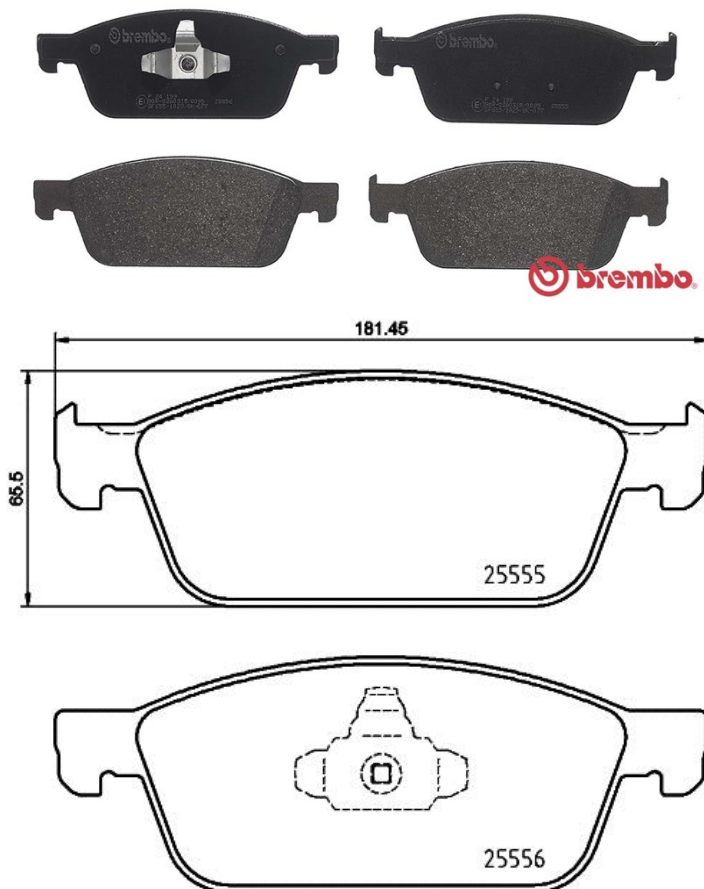

Technische gegevens remblok

As Voor	WVA 25555, 25556
Breedte 180,1 mm	Dikte 16,95 - 17,45 mm
Hoogte 63,4 mm	Remsysteem Teves
Accessoires	Slijtindicator Zonder
EAN-code 8020584084649	

Compatibele voertuigen

FORD				
Model	Type	Kw	Jaar	
KUGA II (DM2)	1.5 EcoBoost 4x4	132	10/15 -	
KUGA II (DM2)	1.5 TDCi	88	07/16 -	
KUGA II (DM2)	1.6 EcoBoost 4x4	132	10/12 04/15	
KUGA II (DM2)	2.0 TDCi	85	03/13 -	
KUGA II (DM2)	2.0 TDCi	100	03/13 -	
KUGA II (DM2)	2.0 TDCi	103	03/13 -	
KUGA II (DM2)	2.0 TDCi	88	09/14 -	
KUGA II (DM2)	2.0 TDCi	110	09/14 -	
KUGA II (DM2)	2.0 TDCi 4x4	120	03/13 -	
KUGA II (DM2)	2.0 TDCi 4x4	110	09/14 -	
KUGA II (DM2)	2.0 TDCi 4x4	132	09/14 -	
TOURNEO CONNECT / GRAND TOURNEO CONNECT Kombi	1.0 EcoBoost	74	11/13 -	