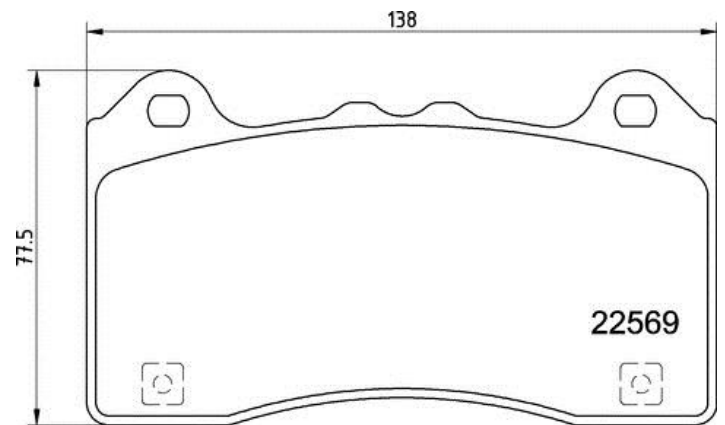

Technische gegevens remblok

As
Voor

WVA
22569, 22570, 22571

Breedte
138 mm

Dikte
15 mm

Hoogte
77,5 mm

Remsysteem
Teves

Accessoires

Slijtindicator
Akoestische

EAN-code
8020584086902

Compatibele voertuigen

FORD

Model	Type	Kw	Jaar
FOCUS III	2.3 RS AWD	257	07/15 -

FORD AUSTRALIA

Model	Type	Kw	Jaar
FOCUS Hatchback (LZ)	2.3 RS AWD	257	11/15 -

OE-codes

Compatibele OE-codes

FORD	1937442
FORD	2003984
FORD	G1FY2K021AA
FORD	G1FY2K021AB