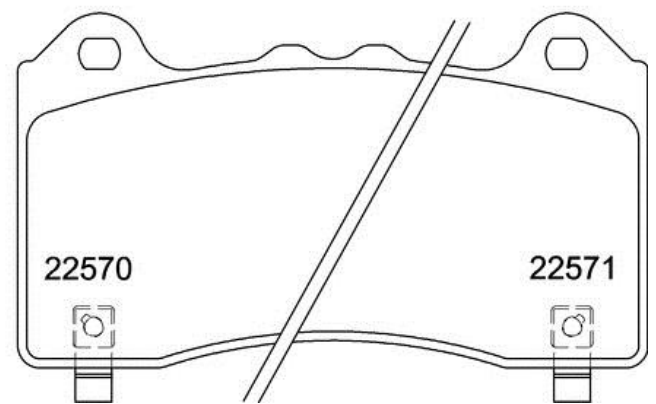

## Technische gegevens remblok

**As**  
Voor

**WVA**  
22569, 22570, 22571

**Breedte**  
138 mm

**Dikte**  
15 mm

**Hoogte**  
77,5 mm

**Remsysteem**  
Teves

**Accessoires**

**Slijtindicator**  
Akoestische

**EAN-code**  
8020584086902