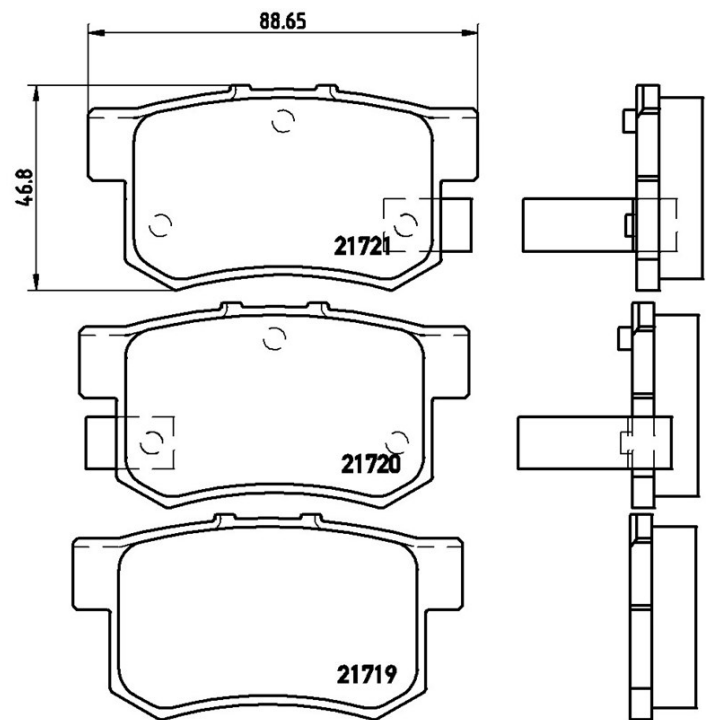

Technische gegevens remblok

As
Achter

WVA
21719, 21720, 21721

Breedte
88,7 mm

Dikte
14,6 mm

Hoogte
46,84 mm

Remsysteem
Akebono

Accessoires

Slijtindicator
Akoestische

EAN-code
8020584052563

Compatibele voertuigen

ACURA			
Model	Type	Kw	Jaar
CL Coupe	2.2	108	10/96 09/97
CL Coupe	2.3 Vtec	112	10/98 09/00
CL Coupe	3.0 Vtec	149	10/96 09/00
ILX Saloon	1.5 Hybrid	68	11/12 -
ILX Saloon	2.0	112	09/12 -
ILX Saloon	2.4	150	09/12 12/15
ILX Saloon	2.4 DI	150	09/15 -

HONDA

Model	Type	Kw	Jaar
ACCORD IV (CB)	1.8	77	01/90 12/91
ACCORD IV (CB)	2.0 16V (CB3)	66	01/90 03/93
ACCORD IV (CB)	2.0 16V (CB3)	81	01/90 03/93
ACCORD IV (CB)	2.0 i 16V (CB3)	98	01/90 03/93
ACCORD IV (CB)	2.2 (CB3, CB7)	103	10/91 10/93
ACCORD IV (CB)	2.2 i 16V (CB7)	110	01/90 03/93
ACCORD IV (CB)	2.2 i 16V Automatik (CB7)	108	01/90 03/93
ACCORD IV Aerodeck (CB)	2.0 i 16V (CC9)	98	03/93 12/93
ACCORD IV Aerodeck (CB)	2.2 (CB8, CB9)	103	05/92 12/93
ACCORD IV Aerodeck (CB)	2.2 i 16V (CB8)	108	01/91 12/93
ACCORD IV Aerodeck (CB)	2.2 i 16V (CB8)	110	01/91 12/93
ACCORD IV Coupe (CB, CC)	2.0 i 16V (CC1)	98	01/92 09/93
ACCORD V (CC, CD)	2.0 i	85	03/93 01/96
ACCORD V (CC, CD)	2.0 i S	96	03/93 01/96
ACCORD V (CC, CD)	2.3 i SR	116	03/93 01/96
ACCORD V (CE, CF_)	1.9 i (CE7)	85	02/96 10/98
ACCORD V (CE, CF_)	2.0 i LS (CE8)	96	02/96 10/98
ACCORD V (CE, CF_)	2.0 TDi (CF1)	77	04/96 10/98
ACCORD V (CE, CF_)	2.2 (CE1)	107	09/95 06/96
ACCORD V (CE, CF_)	2.2 i VTEC (CE9)	110	02/96 10/98