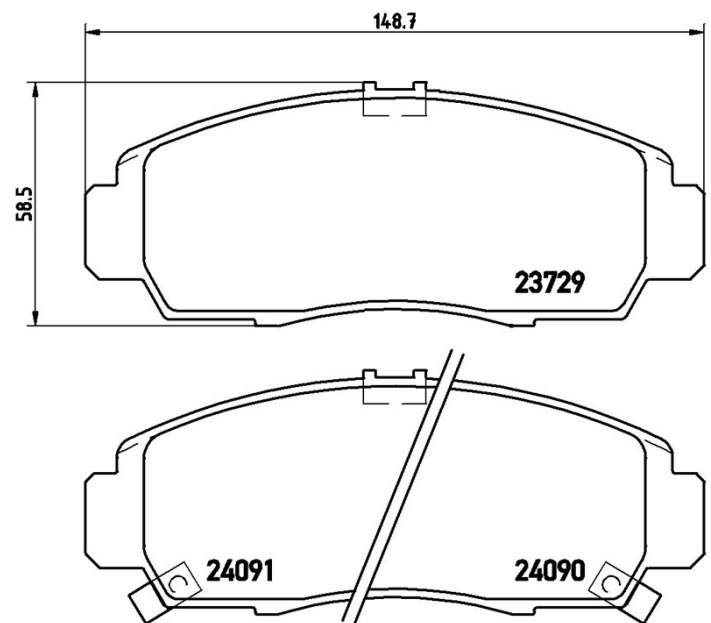

Technische gegevens remblok

As
Voor

WVA
23729, 24090, 24091

Breedte
148,7 mm

Dikte
17 mm

Hoogte
58,5 mm

Remsysteem
Nissin

Accessoires

Slijtindicator
Akoestische

EAN-code
8020584052686

Compatibele voertuigen

ACURA				
Model	Type	Kw	Jaar	
RL	3.5	153	10/00 09/04	
RL	3.5	151	10/95 09/00	
TL	3.2	168	10/98 09/03	
TL	3.2 Type S	191	06/01 09/03	
TL (UC_)	3.2	190	08/05 12/08	
TL (UC_)	3.2 S	198	10/03 12/08	
TL (UC_)	3.5	210	11/06 11/12	
TSX (CL_)	2.4 Vtec	153	09/05 12/08