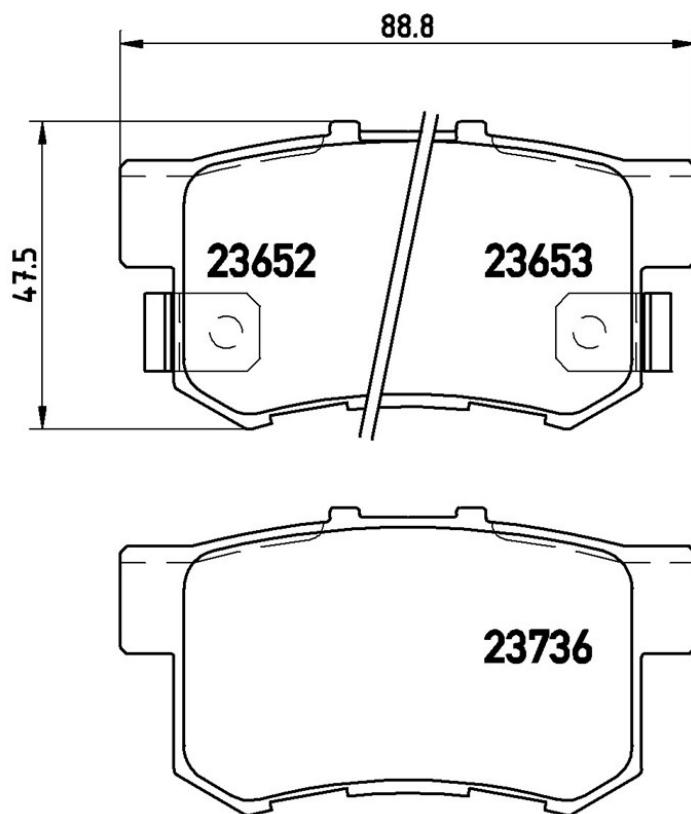

Technische gegevens remblok

As
Achter

WVA
23652, 23653, 23736

Breedte
88,8 mm

Dikte
14,8 mm

Hoogte
47,5 mm

Remsysteem
Nissin

Accessoires

Slijtindicator
Akoestische

EAN-code
8020584059753

Compatibele voertuigen

ACURA				
Model	Type	Kw	Jaar	
RDX	2.3 Turbo All-wheel Drive	179	04/06 12/12	
RL	3.5	153	10/00 09/04	
RL	3.5	151	10/95 09/00	
TL	3.2	147	06/95 09/98	
TL (UC_)	3.2	190	08/05 12/08	

HONDA (GAC)

Model	Type	Kw	Jaar
ACCORD VII (CM_)	2.0	110	01/03 12/07
ACCORD VII (CM_)	2.4	119	01/03 12/07
ACCORD VII (CM_)	2.4	125	01/03 12/07
ACCORD VII (CM_)	3.0	177	01/03 12/07
ODYSSEY MPV (RA_)	2.3	110	04/02 12/04