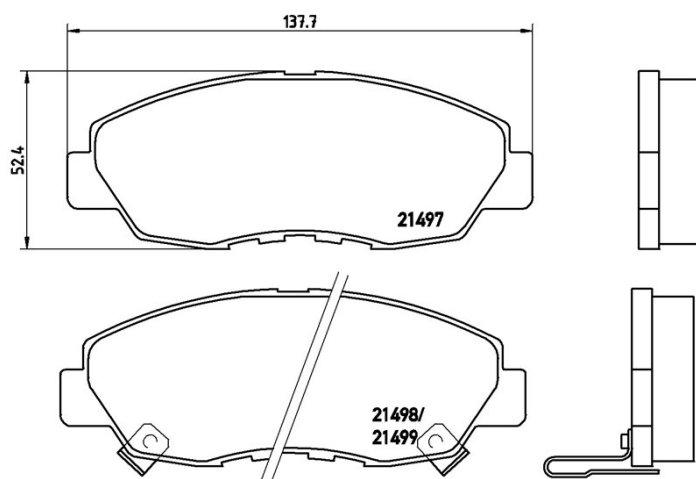

## Technische gegevens remblok

**As**  
Voor

**WVA**  
21497, 21498, 21499

**Breedte**  
137,7 mm

**Dikte**  
18 mm

**Hoogte**  
52,4 mm

**Remsysteem**  
Akebono

**Accessoires**

**Slijtindicator**  
Akoestische

**EAN-code**  
8020584060551

### HONDA

Model	Type	Kw	Jaar
ACCORD IV (CB)	1.8	77	01/90 12/91
ACCORD IV (CB)	2.0 16V (CB3)	66	01/90 03/93
ACCORD IV (CB)	2.0 16V (CB3)	81	01/90 03/93
ACCORD IV (CB)	2.0 i 16V (CB3)	98	01/90 03/93
ACCORD IV Coupe (CB, CC)	2.0 i 16V (CC1)	98	01/92 09/93
ACCORD VI (CK, CG, CH, CF8)	3.0 Vtec (CK1)	147	03/97 12/03
CIVIC Coupe	1.8	104	01/12 -
CIVIC IX Saloon (FB, FG)	1.8	104	09/11 -
CIVIC VIII Saloon (FD, FA)	1.6	92	01/12 -
CIVIC VIII Saloon (FD, FA)	1.6	84	09/05 -
CIVIC VIII Saloon (FD, FA)	1.8 (FD1, FD7)	103	09/05 02/12