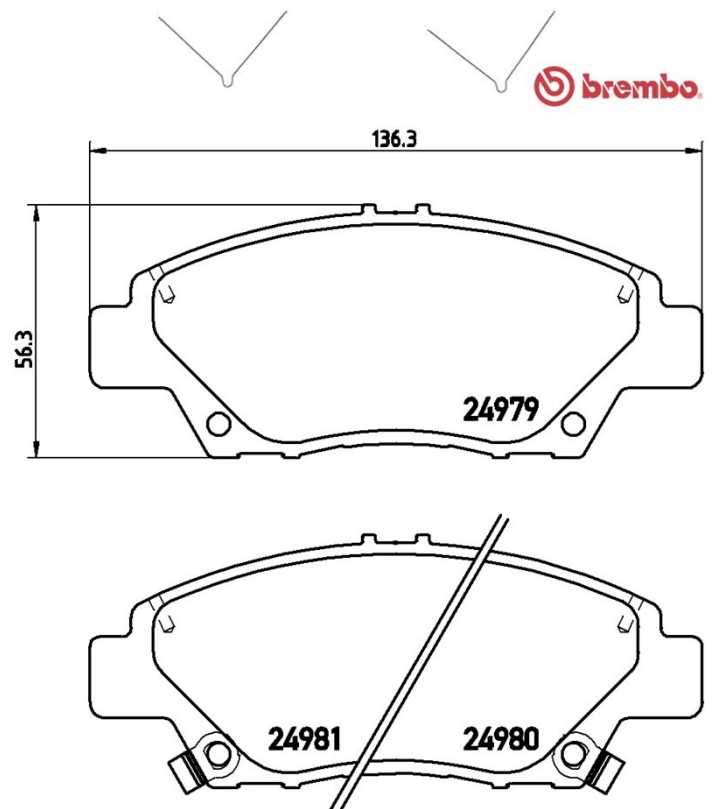

Remblokken P 28 050X

Technische gegevens remblok

As
Voor

WVA
24980, 24981, 24979

Breedte
136,3 mm

Dikte
16,5 mm

Hoogte
56,3 mm

Remsysteem
Akebono

Accessoires

Slijtindicator
Akoestische

EAN-code
8020584068847

Compatibele voertuigen

HONDA				
Model	Type	Kw	Jaar	
CITY Saloon (GM4, GM5, GM6, GM9)	1.5	97	06/15 -	
CITY Saloon (GM4, GM5, GM6, GM9)	1.5 4WD	97	06/15 -	
CITY Saloon (GM4, GM5, GM6, GM9)	1.5 Hybrid	81	12/14 -	
CITY Saloon (GM4, GM5, GM6, GM9)	1.5 Hybrid 4WD	81	12/14 -	
CITY Saloon (GM4, GM5, GM6, GM9)	1.5 i-VTEC	88	01/14 -	
CIVIC VIII Saloon (FD, FA)	1.3	85	02/06 -	
CIVIC VIII Saloon (FD, FA)	1.3 Hybrid (FA3, FD3)	70	01/06 -	

HONDA (DONGFENG)

Model	Type	Kw	Jaar
GIENIA (GJ_)	1.5	96	10/16 -
GREIZ (GJ_)	1.5	96	10/15 -

HONDA (GAC)

Model	Type	Kw	Jaar
CITY (GM_)	1.8	103	12/08 12/14
CITY (GM6)	1.5	96	08/15 -
FIT Hatchback (GK_)	1.5	96	05/14 -