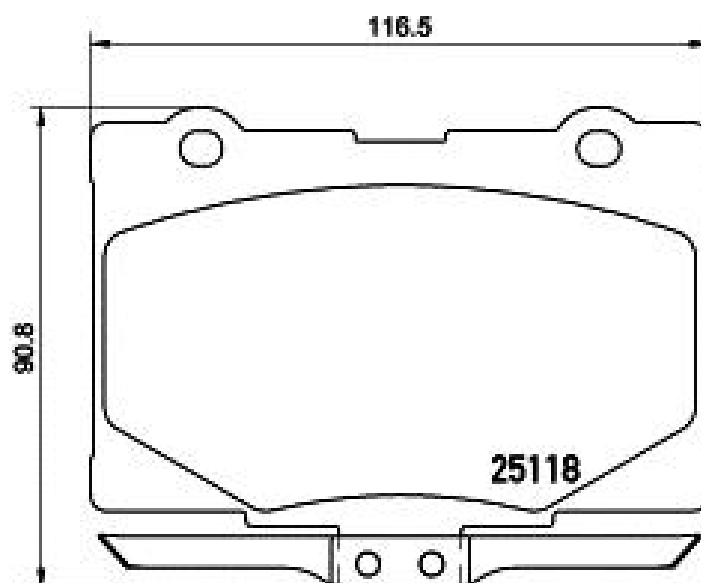

# Remblokken P 28 079

## Technische gegevens remblok

<b>As</b> Voor	<b>WVA</b> 25117, 25118
<b>Breedte</b> 116,5 mm	<b>Dikte</b> 16 mm
<b>Hoogte</b> 79,2 - 90,8 mm	<b>Remsysteem</b> Akebono
<b>Accessoires</b>	<b>Slijtindicator</b> Akoestische
<b>EAN-code</b> 8020584080023	

## Compatibele voertuigen

HONDA

Model	Type	Kw	Jaar
-------	------	----	------

---

LEGEND IV (KB_)	3.5 V6 4WD (KB1)	217	05/06 12/12
LEGEND IV (KB_)	3.7 VTEC V6 4WD	226	08/08 12/13
LEGEND IV (KB_)	3.7 VTEC V6 4WD (KB2)	217	07/08 12/12