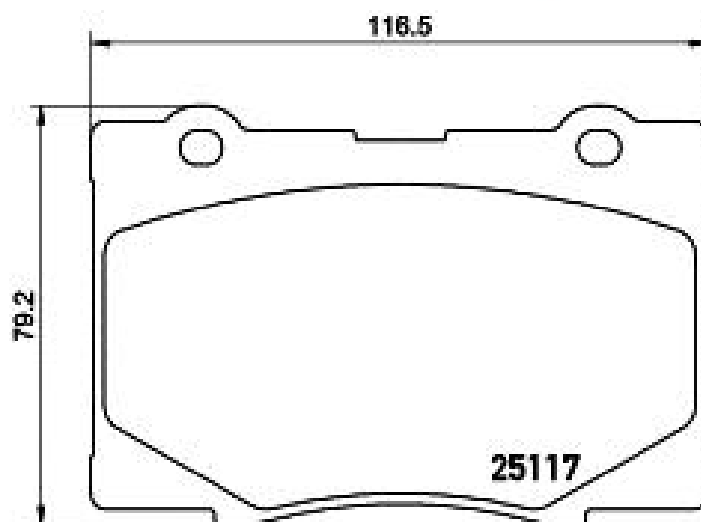

# Remblokken P 28 079

## Technische gegevens remblok

<b>As</b> Voor	<b>WVA</b> 25117, 25118
<b>Breedte</b> 116,5 mm	<b>Dikte</b> 16 mm
<b>Hoogte</b> 79,2 - 90,8 mm	<b>Remsysteem</b> Akebono
<b>Accessoires</b>	<b>Slijtindicator</b> Akoestische
<b>EAN-code</b> 8020584080023	

## Compatibele voertuigen

HONDA

Model	Type	Kw	Jaar
-------	------	----	------

---

LEGEND IV (KB_)	3.5 V6 4WD (KB1)	217	05/06 12/12
LEGEND IV (KB_)	3.7 VTEC V6 4WD	226	08/08 12/13
LEGEND IV (KB_)	3.7 VTEC V6 4WD (KB2)	217	07/08 12/12