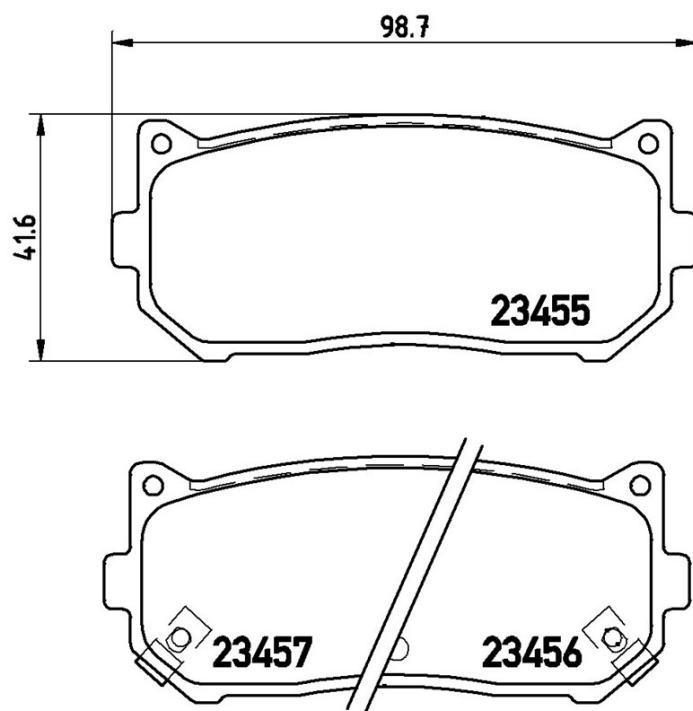

Technische gegevens remblok

As
Achter

WVA
23455, 23456, 23457

Breedte
98,7 mm

Dikte
13 mm

Hoogte
41,6 mm

Remsysteem
Sumitomo

Accessoires

Slijtindicator
Akoestische

EAN-code
8020584052785

Compatibele voertuigen

KIA

| Model | Type | Kw | Jaar |
|--------------------|-----------|-----|-------------|
| CARENS I (FC) | 1.8 i | 81 | 11/00 07/02 |
| CARENS I (FC) | 1.8 i 16V | 81 | 03/00 05/02 |
| CARENS II MPV (FJ) | 1.6 | 77 | 07/02 - |
| CARENS II MPV (FJ) | 1.8 | 93 | 07/02 - |
| CARENS II MPV (FJ) | 2.0 CRDi | 83 | 07/02 - |
| CARENS II MPV (FJ) | 2.0 CRDi | 103 | 11/05 - |
| CARENS II MPV (FJ) | 2.0 CVVT | 102 | 08/04 - |