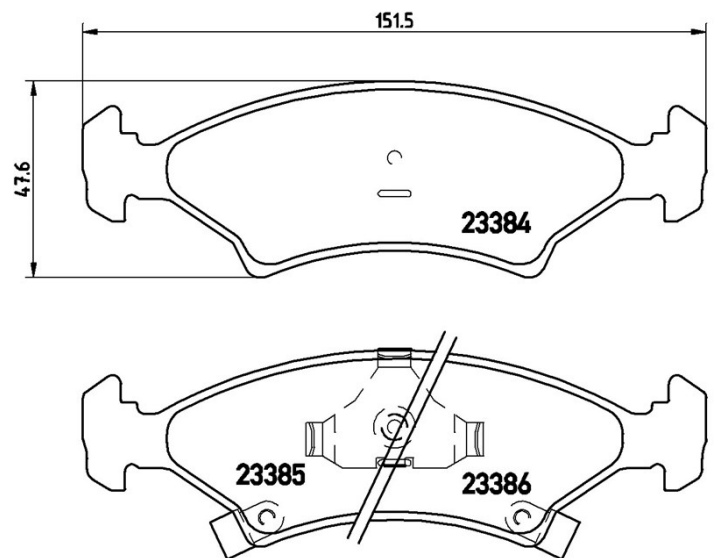

Technische gegevens remblok

As
Voor

WVA
23384, 23385, 23386

Breedte
151,5 mm

Dikte
18 mm

Hoogte
47,6 mm

Remsysteem
Teves

Accessoires

Slijtindicator
Akoestische

EAN-code
8020584052792

Compatibele voertuigen

KIA

Model	Type	Kw	Jaar
SEPHIA (FA)	1.5 i	59	02/96 10/97
SEPHIA (FA)	1.6 i	59	01/95 10/97
SEPHIA (FA)	1.8 i 16V	82	01/95 10/97
SEPHIA Saloon (FA)	1.5 i	59	02/96 10/97
SEPHIA Saloon (FA)	1.6 i	59	09/93 10/97
SEPHIA Saloon (FA)	1.8	91	09/94 12/96
SEPHIA Saloon (FA)	1.8 i 16V	82	01/95 10/97
SHUMA (FB) / SEPHIA (FB)	1.5 i 16V	65	10/97 03/01
SHUMA (FB) / SEPHIA (FB)	1.6	75	01/01 12/01