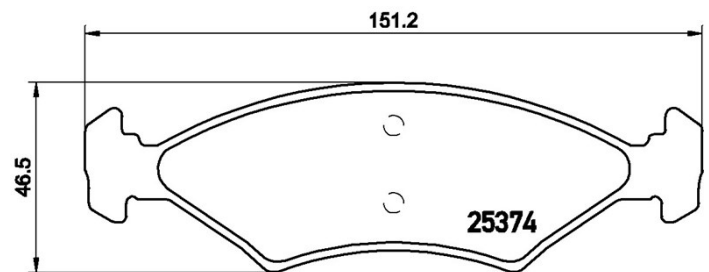

Technische gegevens remblok

As
Voor

WVA
25374, 25374

Breedte
151,2 mm

Dikte
18,3 mm

Hoogte
46,5 mm

Remsysteem
Teves

Accessoires

Slijtindicator
Akoestische

EAN-code
8020584104750

Compatibele voertuigen

KIA

Model	Type	Kw	Jaar
SPORTAGE (K00)	2.0 i 16V 4WD	94	04/94 08/03
SPORTAGE (K00)	2.0 i 4WD	70	04/94 08/99
SPORTAGE (K00)	2.0 TD 4WD	61	10/97 08/03

OE-codes

Compatibele OE-codes

KIA	0K0Y23323Z
KIA	0K2A23323Z
KIA	0K2A23323ZA