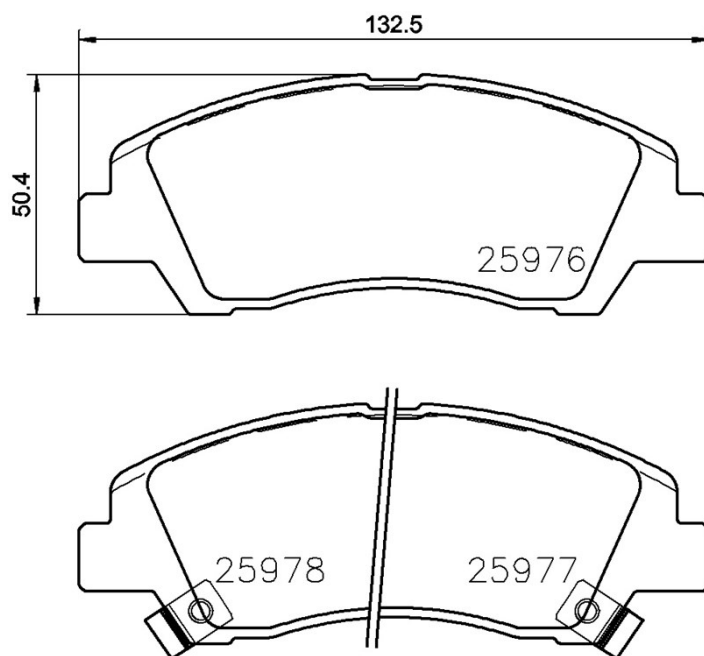

Technische gegevens remblok

As
Voor

Breedte
132,5 mm

Hoogte
50,4 mm

Accessoires
Met accessoires

EAN-code
8020584081174

WVA
25976

Dikte
16,7 mm

Remsysteem
Mando

Slijtindicator
Akoestische

Compatibele voertuigen

HYUNDAI				
Model	Type	Kw	Jaar	
i10 (BA, IA)	1,0 LPG	51	07/14 08/16	
i10 (BA, IA)	1,0 LPG	49	02/14 -	
i10 (BA, IA)	1.0	49	08/13 -	
i10 (BA, IA)	1.2	60	12/13 -	
i10 (BA, IA)	1.2	64	12/13 -	
i10 Saloon	1.1 D	53	03/14 -	
i10 Saloon	1.2	65	12/13 -