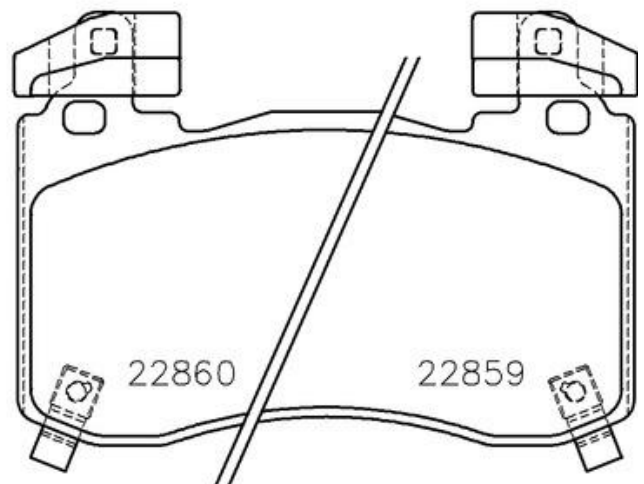

Technische specificaties

EAN-code
8020584116500

Voor

Dikte
17 mm

Breedte
132 mm

Hoogte
92 mm

Remsysteem
Brembo

Slijtage-indicator
Akoestisch

WWA
22858,22859,22860

Accessoires
**Met accessoires
Met anti-geluid
plaatje
Met tegengewichten**

COMPATIBELE VOERTUIGEN

GENESIS

G70 (IK)	3.3 T-GDi	272/370	09-17
G70 (IK)	3.3 T-GDi HTRAC	272/370	09-17

KIA

STINGER (CK)	3.3 T-GDI	268/364	06-17
STINGER (CK)	3.3 T-GDi	272/370	06-17
STINGER (CK)	3.3 T-GDI	269/366	07-18
STINGER (CK)	3.3 T-GDi 4WD	272/370	06-17
STINGER (CK)	3.3 T-GDI 4WD	269/366	07-18
STINGER Hatchback Van (CK)	3.3 T-GDI	269/366	07-18
STINGER Hatchback Van (CK)	3.3 T-GDI 4WD	269/366	07-18

COMPATIBELE OE-CODES

58101J5A51	KIA
58101J5A55	KIA