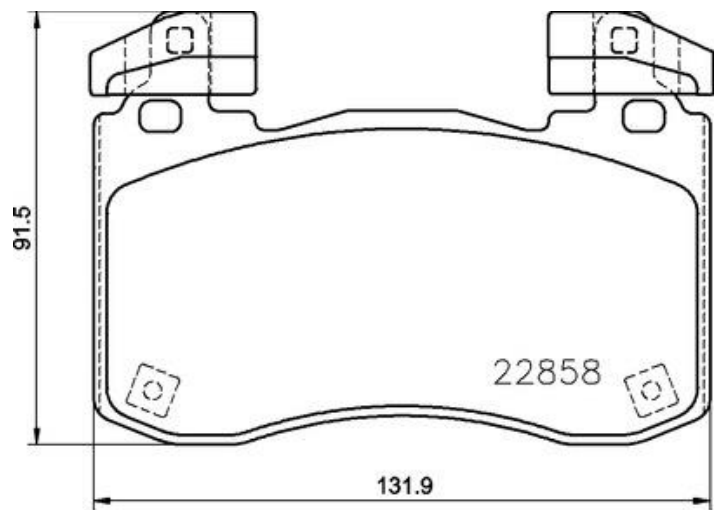

Technische specificaties

EAN-code
8020584116500

Voor

Dikte
17 mm

Breedte
132 mm

Hoogte
92 mm

Remsysteem
Brembo

Slijtage-indicator
Akoestisch

WWA
22858,22859,22860

Accessoires
**Met accessoires
Met anti-geluid
plaatje
Met tegengewichten**

COMPATIBELE VOERTUIGEN

GENESIS

G70 (IK)	3.3 T-GDi	272/370	09-17
G70 (IK)	3.3 T-GDi HTRAC	272/370	09-17

KIA

STINGER (CK)	3.3 T-GDI	268/364	06-17
STINGER (CK)	3.3 T-GDi	272/370	06-17
STINGER (CK)	3.3 T-GDI	269/366	07-18
STINGER (CK)	3.3 T-GDi 4WD	272/370	06-17
STINGER (CK)	3.3 T-GDI 4WD	269/366	07-18
STINGER Hatchback Van (CK)	3.3 T-GDI	269/366	07-18
STINGER Hatchback Van (CK)	3.3 T-GDI 4WD	269/366	07-18

COMPATIBELE OE-CODES

58101J5A51	KIA
58101J5A55	KIA