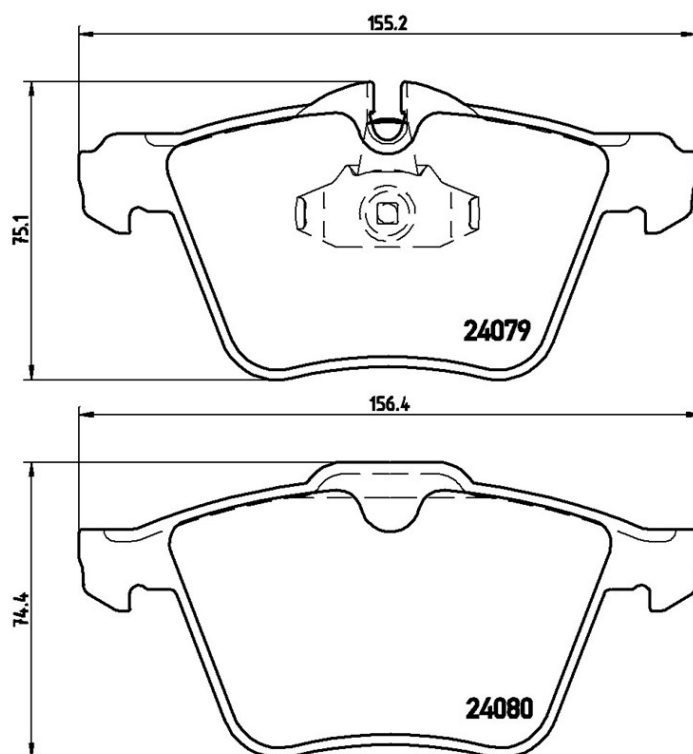

Technische gegevens remblok

As
Voor

WVA
24079, 24080

Breedte
155,2 - 156,4 mm

Dikte
18,7 mm

Hoogte
74,4 - 75,1 mm

Remsysteem
Teves

Accessoires

Slijtindicator
Vorbereid

EAN-code
8020584060858

Compatibele voertuigen

JAGUAR

Model	Type	Kw	Jaar
S-TYPE (X200)	4.2 Supercharged	298	11/01 12/08
S-TYPE (X200)	R 4,2 V8	291	04/02 10/07
XF (X250)	3.0	250	03/12 04/15
XF (X250)	3.0 AWD	250	10/12 04/15
XF (X250)	3.0 D	155	03/09 04/15
XF (X250)	3.0 D	177	03/09 04/15