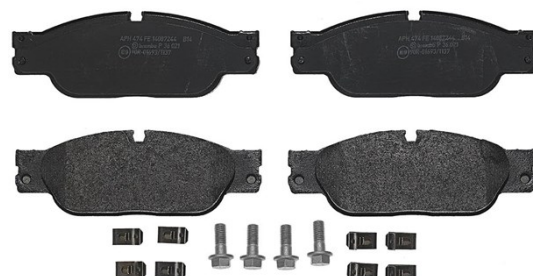

Technische gegevens remblok

As
Voor

WVA
23908

Breedte
164,4 mm

Dikte
17,8 mm

Hoogte
58 mm

Remsysteem
Lucas

Accessoires
Met accessoires

Slijtindicator
Voorbereid

EAN-code
8020584060872

Compatibele voertuigen

DAIMLER

Model	Type	Kw	Jaar
SUPER EIGHT (X350)	4.2	291	09/05 12/09

JAGUAR

Model	Type	Kw	Jaar
S-TYPE (X200)	2.5 V6	147	04/02 10/07
S-TYPE (X200)	2.7 D	152	06/04 10/07
S-TYPE (X200)	3.0 V6	175	01/99 10/07
S-TYPE (X200)	4.0 V8	203	01/99 04/02
S-TYPE (X200)	4.0 V8	209	09/99 12/02
S-TYPE (X200)	4.2 V8	219	04/02 10/07
XJ (X350)	3.0	179	04/04 01/07
XJ (X350)	3.0	175	05/03 03/09
XJ (X350)	3.6	190	05/03 03/09
XJ (X350)	4.2	224	05/07 03/09