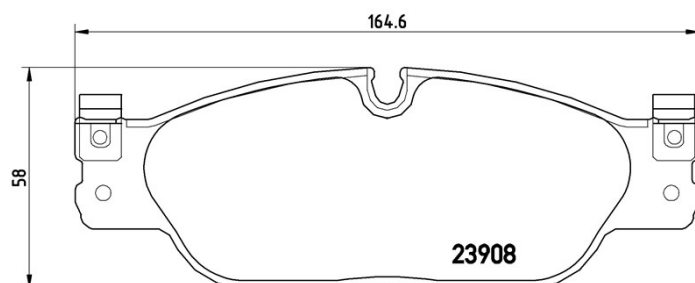

Technische gegevens remblok

As
Voor

WVA
23908

Breedte
164,4 mm

Dikte
17,8 mm

Hoogte
58 mm

Remsysteem
Lucas

Accessoires
Met accessoires

Slijtindicator
Voorbereid

EAN-code
8020584060872

Compatibele voertuigen

DAIMLER

Model	Type	Kw	Jaar
SUPER EIGHT (X350)	4.2	291	09/05 12/09

JAGUAR

Model	Type	Kw	Jaar
S-TYPE (X200)	2.5 V6	147	04/02 10/07
S-TYPE (X200)	2.7 D	152	06/04 10/07
S-TYPE (X200)	3.0 V6	175	01/99 10/07
S-TYPE (X200)	4.0 V8	203	01/99 04/02
S-TYPE (X200)	4.0 V8	209	09/99 12/02
S-TYPE (X200)	4.2 V8	219	04/02 10/07
XJ (X350)	3.0	179	04/04 01/07
XJ (X350)	3.0	175	05/03 03/09
XJ (X350)	3.6	190	05/03 03/09
XJ (X350)	4.2	224	05/07 03/09