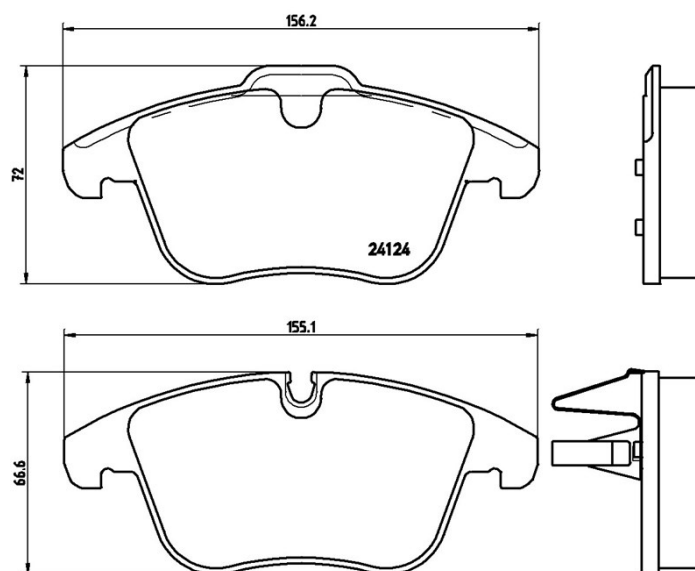

Technische gegevens remblok

As
Voor

WVA
24084, 24326

Breedte
156 - 156,2 mm

Dikte
19 mm

Hoogte
66,6 - 72,0 mm

Remsysteem
Teves

Accessoires

Slijtindicator
Voorbereid

EAN-code
8020584060889

Compatibele voertuigen

DAIMLER

Model	Type	Kw	Jaar
SUPER EIGHT (X350)	4.2	291	09/05 12/09

JAGUAR

Model	Type	Kw	Jaar
S-TYPE (X200)	2.5 V6	147	04/02 10/07
S-TYPE (X200)	2.7 D	152	06/04 10/07
S-TYPE (X200)	3.0	169	09/06 12/07
S-TYPE (X200)	3.0	172	09/99 12/02
S-TYPE (X200)	3.0 V6	175	01/99 10/07
S-TYPE (X200)	4.0 V8	203	01/99 04/02