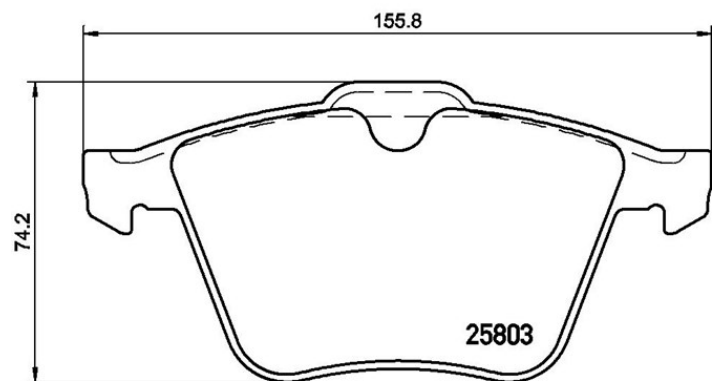

Technische gegevens remblok

As
Voor

WVA
25803, 24079

Breedte
155,8 - 155,2 mm

Dikte
18,7 - 20 mm

Hoogte
74,2 - 75,1 mm

Remsysteem
Teves

Accessoires

Slijtindicator
Voorbereid

EAN-code
8020584110034

Compatibele voertuigen

JAGUAR

Model	Type	Kw	Jaar
F-TYPE Convertible (X152)	3.0	250	10/12 -
F-TYPE Convertible (X152)	3.0 S	280	10/12 -
F-TYPE Convertible (X152)	400	294	11/16 -
F-TYPE Convertible (X152)	400 AWD	294	11/16 -
F-TYPE Coupe (X152)	400	294	11/16 -