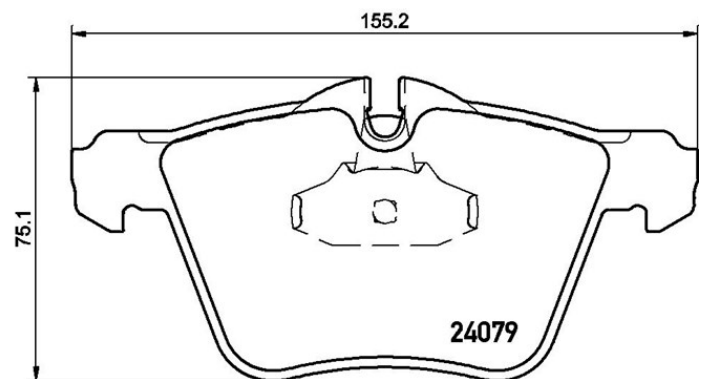

Technische gegevens remblok

As
Voor

WVA
25803, 24079

Breedte
155,8 - 155,2 mm

Dikte
18,7 - 20 mm

Hoogte
74,2 - 75,1 mm

Remsysteem
Teves

Accessoires

Slijtindicator
Voorbereid

EAN-code
8020584110034

Compatibele voertuigen

JAGUAR

Model	Type	Kw	Jaar
F-TYPE Convertible (X152)	3.0	250	10/12 -
F-TYPE Convertible (X152)	3.0 S	280	10/12 -
F-TYPE Convertible (X152)	400	294	11/16 -
F-TYPE Convertible (X152)	400 AWD	294	11/16 -
F-TYPE Coupe (X152)	400	294	11/16 -