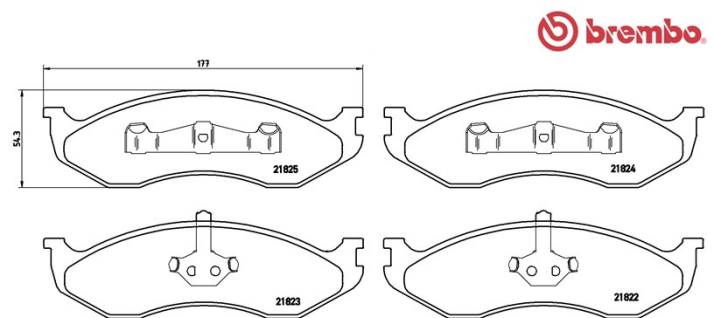

Remblokken P 37 004

Technische gegevens remblok

As
Voor

WVA
21822, 21823, 21824, 21825

Breedte
177 mm

Dikte
17,2 mm

Hoogte
54,3 mm

Remsysteem
Kelsey Hayes

Accessoires

Slijtindicator
Zonder

EAN-code
8020584053133

Compatibele voertuigen

JEEP

Model	Type	Kw	Jaar
CHEROKEE (XJ)	2.1 D 4x4	59	10/86 09/92
CHEROKEE (XJ)	2.1 TD	59	06/89 03/92
CHEROKEE (XJ)	2.1 TD	64	10/84 09/01
CHEROKEE (XJ)	2.5	90	10/86 09/90
CHEROKEE (XJ)	2.5	89	10/90 09/96
CHEROKEE (XJ)	2.5	89	10/95 09/01
CHEROKEE (XJ)	2.5 4x4	90	10/86 09/90
CHEROKEE (XJ)	2.5 i 4x4	87	10/84 09/01
CHEROKEE (XJ)	2.5 i 4x4	90	12/91 09/01
CHEROKEE (XJ)	2.5 SE	87	10/96 09/99
CHEROKEE (XJ)	2.5 TD 4x4	85	01/88 09/01
CHEROKEE (XJ)	2.5 Tdi 4x4	85	10/96 09/01
CHEROKEE (XJ)	4.0	131	10/86 09/90
CHEROKEE (XJ)	4.0 4x4	131	10/86 09/90