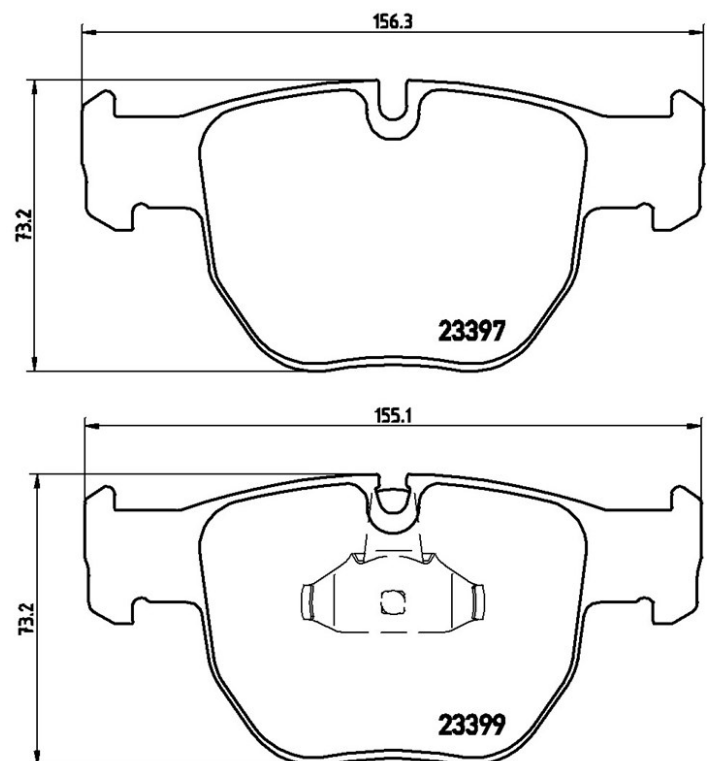

## Technische gegevens remblok

**As**  
Voor

**WVA**  
23397, 23399

**Breedte**  
155,1 - 156,3 mm

**Dikte**  
19,4 mm

**Hoogte**  
73,2 mm

**Remsysteem**  
Teves

**Accessoires**  
Met accessoires

**Slijtindicator**  
Voorbereid

**EAN-code**  
8020584053355

### LAND ROVER

Model	Type	Kw	Jaar
RANGE ROVER III (L322)	3.0 D 4x4	130	03/02 08/12
RANGE ROVER III (L322)	4.4 4x4	210	03/02 08/05