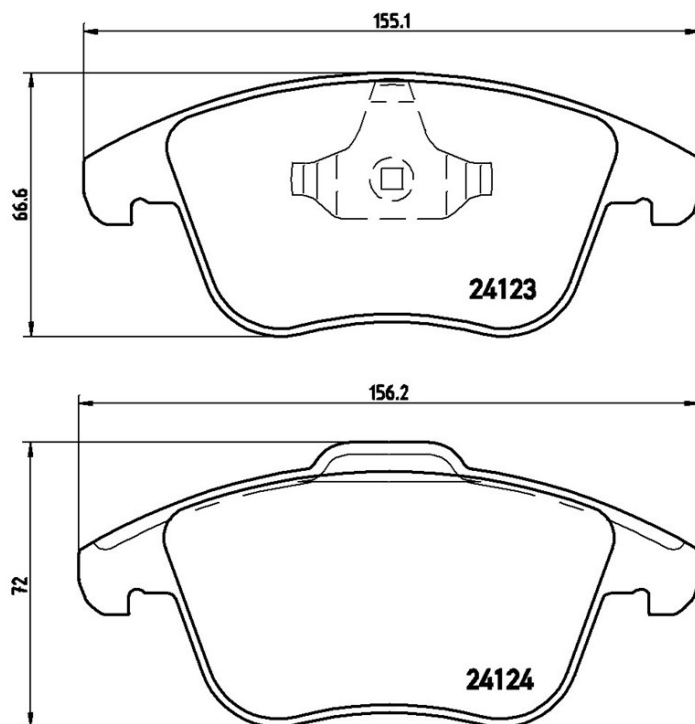

Technische gegevens remblok

As

Voor

WVA

24123, 24124

Breedte

155,1 - 156,3 mm

Dikte

20,3 mm

Hoogte

66,6 - 72 mm

Remsysteem

Teves

Accessoires

Slijtindicator

Zonder

EAN-code

8020584103180

Compatibele voertuigen

LAND ROVER

Model	Type	Kw	Jaar
DISCOVERY SPORT (L550)	2.0 D	110	08/15 -
DISCOVERY SPORT (L550)	2.0 D 4x4	132	06/15 -
DISCOVERY SPORT (L550)	2.0 D 4x4	110	12/14 -
RANGE ROVER EVOQUE (L538)	2.0 4x4	179	01/12 -
RANGE ROVER EVOQUE (L538)	2.0 4x4	176	09/11 -
RANGE ROVER EVOQUE (L538)	2.0 4x4	177	06/11 -
RANGE ROVER EVOQUE (L538)	2.0 4x4	177	08/17 -

RANGE ROVER EVOQUE (L538)	2.0 4x4	213	08/17 -
RANGE ROVER EVOQUE (L538)	2.0 D	110	06/15 -
RANGE ROVER EVOQUE (L538)	2.0 D 4x4	132	05/15 -
RANGE ROVER EVOQUE (L538)	2.0 D 4x4	110	06/15 -
RANGE ROVER EVOQUE (L538)	2.0 D 4x4	177	08/17 -
RANGE ROVER EVOQUE (L538)	2.2 D	110	06/11 -
RANGE ROVER EVOQUE (L538)	2.2 D 4x4	110	06/11 -
RANGE ROVER EVOQUE (L538)	2.2 D 4x4	140	06/11 -
RANGE ROVER EVOQUE Convertible (L538)	2.0 4x4	177	08/17 -
RANGE ROVER EVOQUE Convertible (L538)	2.0 4x4	177	11/15 -
RANGE ROVER EVOQUE Convertible (L538)	2.0 D 4x4	177	08/17 -
RANGE ROVER EVOQUE Convertible (L538)	2.0 D 4x4	110	11/15 -
RANGE ROVER EVOQUE Convertible (L538)	2.0 D 4x4	132	11/15 -