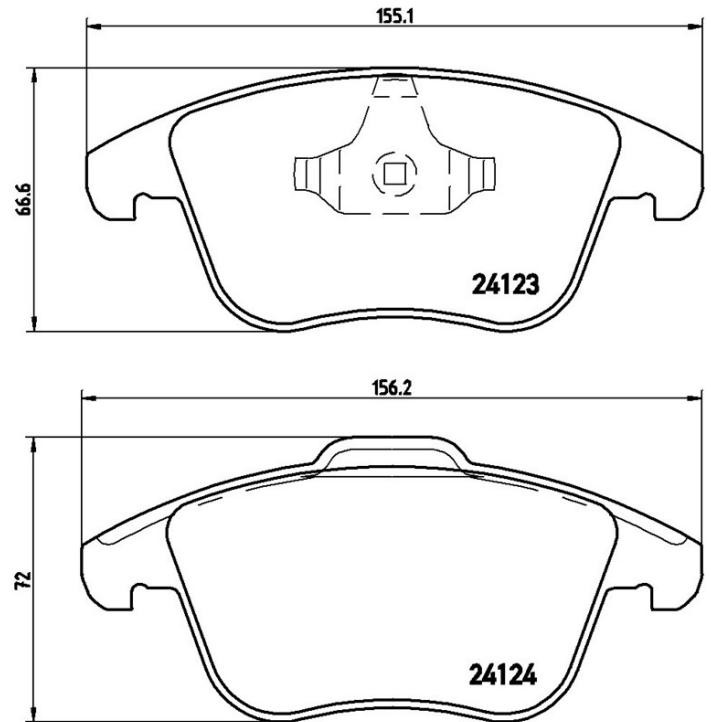

Technische gegevens remblok

As
Voor

WVA
24123, 24124

Breedte
155,1 - 156,3 mm

Dikte
20,3 mm

Hoogte
66,6 - 72 mm

Remsysteem
Teves

Accessoires

Slijtindicator
Zonder

EAN-code
8020584068915

Compatibele voertuigen

LAND ROVER

Model	Type	Kw	Jaar
DISCOVERY SPORT (L550)	2.0 D	110	08/15 -
DISCOVERY SPORT (L550)	2.0 D 4x4	132	06/15 -
DISCOVERY SPORT (L550)	2.0 D 4x4	110	12/14 -
RANGE ROVER EVOQUE (L538)	2.0 4x4	179	01/12 -
RANGE ROVER EVOQUE (L538)	2.0 4x4	176	09/11 -
RANGE ROVER EVOQUE (L538)	2.0 4x4	177	06/11 -
RANGE ROVER EVOQUE (L538)	2.0 4x4	177	08/17 -
RANGE ROVER EVOQUE (L538)	2.0 4x4	213	08/17 -
RANGE ROVER EVOQUE (L538)	2.0 D	110	06/15 -
RANGE ROVER EVOQUE (L538)	2.0 D 4x4	132	05/15 -
RANGE ROVER EVOQUE (L538)	2.0 D 4x4	110	06/15 -
RANGE ROVER EVOQUE (L538)	2.0 D 4x4	177	08/17 -
RANGE ROVER EVOQUE (L538)	2.2 D	110	06/11 -
RANGE ROVER EVOQUE (L538)	2.2 D 4x4	110	06/11 -
RANGE ROVER EVOQUE (L538)	2.2 D 4x4	140	06/11 -

RANGE ROVER EVOQUE Convertible (L538)	2.0 4x4	177	08/17 -
RANGE ROVER EVOQUE Convertible (L538)	2.0 4x4	177	11/15 -
RANGE ROVER EVOQUE Convertible (L538)	2.0 D 4x4	177	08/17 -
RANGE ROVER EVOQUE Convertible (L538)	2.0 D 4x4	110	11/15 -
RANGE ROVER EVOQUE Convertible (L538)	2.0 D 4x4	132	11/15 -

LAND ROVER (CHERY)

Model	Type	Kw	Jaar
RANGE ROVER EVOQUE	2.0 T 4x4	177	02/15 -

OE-codes

Compatibele OE-codes

LAND ROVER LR027309