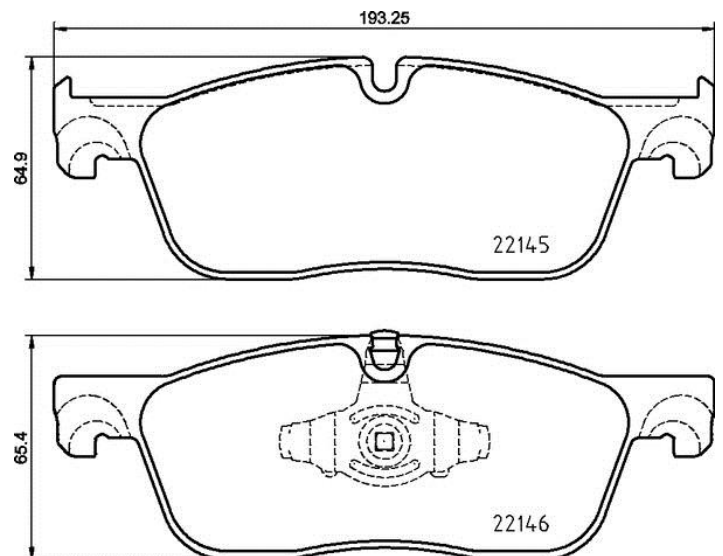

Technische gegevens remblok

As
Voor

WVA
22145, 22146

Breedte
193,1 mm

Dikte
18 - 19 mm

Hoogte
65,5 mm

Remsysteem
ATE

Accessoires
Met zuigerclip

Slijtindicator
Vorbereid

EAN-code
8020584068922

Compatibele voertuigen

JAGUAR

Model	Type	Kw	Jaar
E-PACE (X540)	2.0 AWD	183	09/17 -
E-PACE (X540)	2.0 AWD	221	09/17 -
E-PACE (X540)	2.0 D	110	09/17 -
E-PACE (X540)	2.0 D AWD	110	09/17 -
E-PACE (X540)	2.0 D AWD	132	09/17 -
E-PACE (X540)	2.0 D AWD	177	09/17 -

LAND ROVER

Model	Type	Kw	Jaar
DISCOVERY SPORT (L550)	2.0 4x4	177	12/17 -
DISCOVERY SPORT (L550)	2.0 4x4	213	08/17 -
DISCOVERY SPORT (L550)	2.0 4x4	177	11/14 -
DISCOVERY SPORT (L550)	2.0 D 4x4	177	08/17 -

DISCOVERY SPORT (L550)	2.2 D 4x4	110	09/14 -
DISCOVERY SPORT (L550)	2.2 D 4x4	140	09/14 -
RANGE ROVER EVOQUE (L538)	2.0 4x4	179	01/12 -
RANGE ROVER EVOQUE (L538)	2.0 4x4	176	09/11 -
RANGE ROVER EVOQUE (L538)	2.0 4x4	177	06/11 -
RANGE ROVER EVOQUE (L538)	2.0 4x4	177	08/17 -
RANGE ROVER EVOQUE (L538)	2.0 4x4	213	08/17 -
RANGE ROVER EVOQUE (L538)	2.0 D	110	06/15 -
RANGE ROVER EVOQUE (L538)	2.0 D 4x4	132	05/15 -
RANGE ROVER EVOQUE (L538)	2.0 D 4x4	110	06/15 -
RANGE ROVER EVOQUE (L538)	2.0 D 4x4	177	08/17 -
RANGE ROVER EVOQUE (L538)	2.2 D	110	06/11 -
RANGE ROVER EVOQUE (L538)	2.2 D 4x4	110	06/11 -
RANGE ROVER EVOQUE (L538)	2.2 D 4x4	140	06/11 -
RANGE ROVER EVOQUE Convertible (L538)	2.0 4x4	177	08/17 -
RANGE ROVER EVOQUE Convertible (L538)	2.0 4x4	177	11/15 -
RANGE ROVER EVOQUE Convertible (L538)	2.0 D 4x4	177	08/17 -
RANGE ROVER EVOQUE Convertible (L538)	2.0 D 4x4	110	11/15 -
RANGE ROVER EVOQUE Convertible (L538)	2.0 D 4x4	132	11/15 -