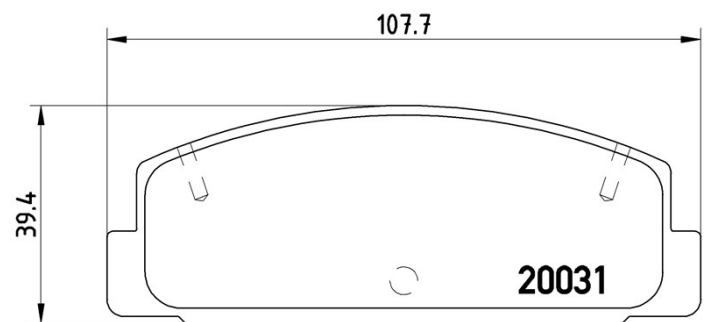

Technische gegevens remblok

As
Achter

WVA
20031

Breedte
107,7 mm

Dikte
13 mm

Hoogte
39,4 mm

Remsysteem
Akebono

Accessoires

Slijtindicator
Zonder

EAN-code
8020584060971

Compatibele voertuigen

MAZDA			
Model	Type	Kw	Jaar
323 F VI (BJ)	1.9 16V (BJ14)	84	09/98 01/01
323 S VI (BJ)	1.6	80	09/98 02/01
323 S VI (BJ)	1.9 16V	84	09/98 05/04
323 S VI (BJ)	2.0 DiTD	74	10/00 10/02
RX 7 III (FD)	1.3 Twin Turbo	190	07/92 12/95

OE-codes

Compatibele OE-codes

MAZDA	1U042648Z
MAZDA	1U062648Z
MAZDA	1U072648Z
MAZDA	1U082648Z
MAZDA	1U0N2648Z