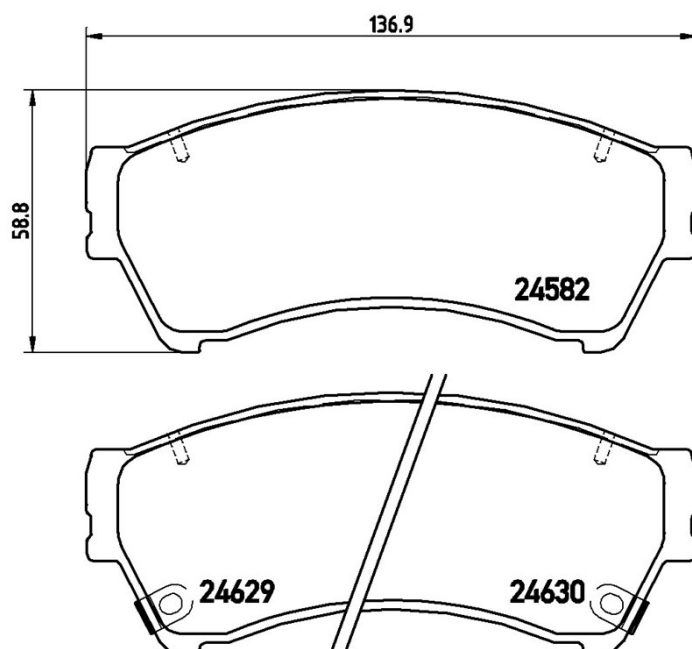

Technische gegevens remblok

As
Voor

WVA
24582, 24629, 24630

Breedte
136,9 mm

Dikte
18,4 mm

Hoogte
58,8 mm

Remsysteem
Akebono

Accessoires
Met accessoires

Slijtindicator
Akoestische

EAN-code
8020584060995

Compatibele voertuigen

LINCOLN

Model	Type	Kw	Jaar
ZEPHYR/MKZ	3.0 Limited	164	09/04 -
ZEPHYR/MKZ	3.5	196	01/12 -

MAZDA

Model	Type	Kw	Jaar
6 Estate (GH)	1.8 MZR	88	02/08 07/13
6 Estate (GH)	2.0 MZR	114	01/10 07/13
6 Estate (GH)	2.0 MZR	108	12/07 07/13
6 Estate (GH)	2.0 MZR-CD	103	12/07 12/10