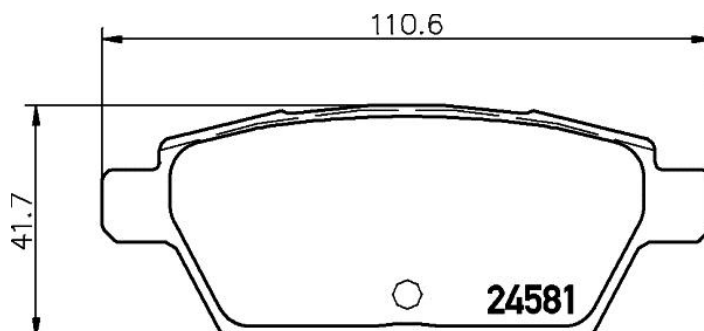

Technische gegevens remblok

As

Achter

WVA

24581

Breedte

110,6 mm

Dikte

14,3 mm

Hoogte

41,7 mm

Remsysteem

Akebono

Accessoires

Slijtindicator

Zonder

EAN-code

8020584080221

Compatibele voertuigen

FORD

Model	Type	Kw	Jaar
FUSION Saloon	2.3	119	05/06 04/09
FUSION Saloon	2.5	127	05/09 12/12

FORD USA

Model	Type	Kw	Jaar
FUSION	2.3	119	09/05 12/10
FUSION	2.3	117	06/05 12/09
FUSION	2.3 AWD	119	09/06 12/09
FUSION	3.0	163	06/05 12/09
FUSION	3.0	165	09/05 12/09
FUSION	3.0 All-wheel Drive	163	11/06 12/09
FUSION	3.0 AWD	165	09/06 12/09
FUSION	3.5	193	09/06 -

LINCOLN

Model	Type	Kw	Jaar
MKZ	2.5 Hybrid	116	09/10 12/12