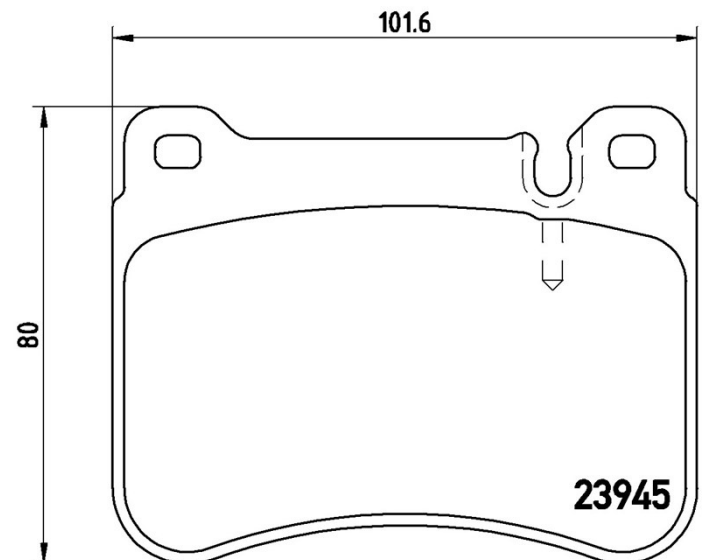

Remblokken P 50 073X

Technische gegevens remblok

As Voor	WVA 23945
Breedte 101,6 mm	Dikte 16,5 mm
Hoogte 80 mm	Remsysteem Brembo
Accessoires	Slijtindicator Voorbereid
EAN-code 8020584068960	

Compatibele voertuigen

MERCEDES-BENZ			
Model	Type	Kw	Jaar
C-CLASS (W203)	3.5 (203.056)	170	01/05 02/07
C-CLASS (W203)	C 180 Kompressor (203.046)	105	05/02 02/07
C-CLASS (W203)	C 200 CDI (203.007)	90	04/03 02/07
C-CLASS (W203)	C 200 CGI Kompressor (203.043)	125	07/03 02/07
C-CLASS (W203)	C 200 Kompressor (203.042)	120	05/02 02/07
C-CLASS (W203)	C 220 CDI (203.008)	110	02/03 02/07
C-CLASS (W203)	C 230 (203.052)	150	01/05 02/07
C-CLASS (W203)	C 230 Kompressor (203.040)	141	02/04 02/07