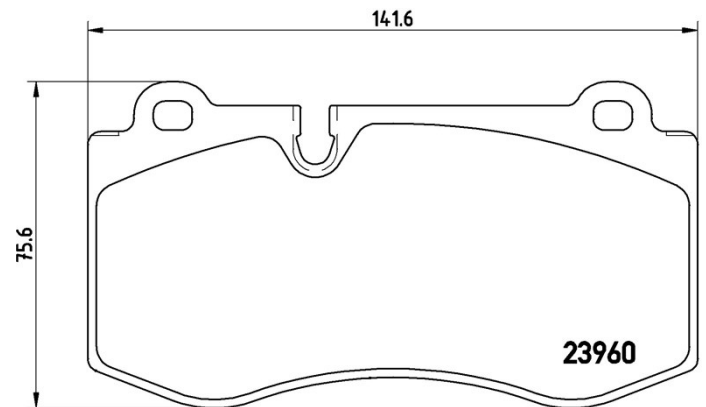

## Technische gegevens remblok

<b>As</b> Voor	<b>WVA</b> 23960
<b>Breedte</b> 141,6 mm	<b>Dikte</b> 17,8 mm
<b>Hoogte</b> 75,6 mm	<b>Remsysteem</b> Brembo
<b>Accessoires</b>	<b>Slijtindicator</b> Voorbereid
<b>EAN-code</b> 8020584068977	

### MERCEDES-BENZ

Model	Type	Kw	Jaar
CLS (C219)	CLS 500 (219.372)	285	04/06 12/10
E-CLASS (W211)	E 420 CDI (211.029)	231	01/06 12/08
E-CLASS (W211)	E 500 (211.072)	285	04/06 12/08
E-CLASS T-Model (S211)	E 500 T (211.272)	285	04/06 07/09
S-CLASS (W221)	S 250 CDI (221.003, 221.103)	150	01/11 12/13
S-CLASS (W221)	S 280 (221.054)	170	08/06 12/13
S-CLASS (W221)	S 300 (221.054, 221.154)	170	08/06 12/13
S-CLASS (W221)	S 300 (221.154)	180	04/12 12/13
S-CLASS (W221)	S 320 CDI	155	10/05 12/13
S-CLASS (W221)	S 320 CDI (221.022, 221.122)	173	12/05 06/09
S-CLASS (W221)	S 320 CDI 4-matic (221.080, 221.180)	155	10/05 12/13
S-CLASS (W221)	S 320 CDI 4-matic (221.080, 221.180)	173	10/06 12/13