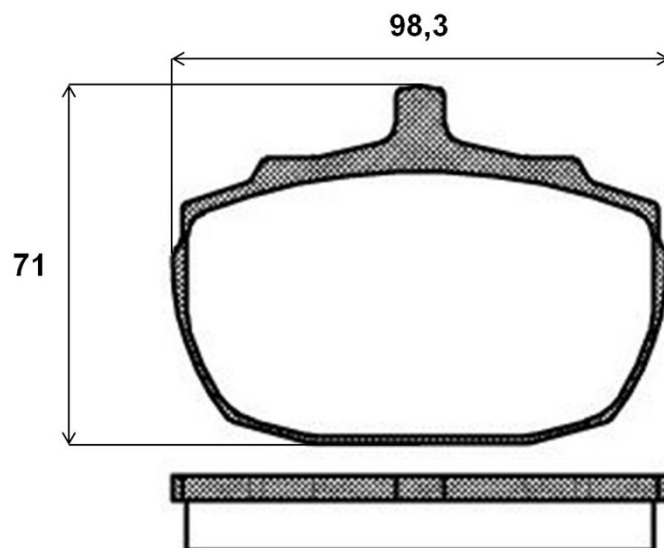

Technische gegevens remblok

As Voor	WVA 20577
Breedte 98,3 mm	Dikte 15 mm
Hoogte 71 mm	Remsysteem AP Lockheed
Accessoires	Slijtindicator Zonder

EAN-code
8020584054352

Compatibele voertuigen

M G

Model	Type	Kw	Jaar
MGR V8	3.9	140	09/92 12/95

OE-codes

Compatibele OE-codes

AUSTIN	GBP219
AUSTIN	GBP244
AUSTIN	GBP90244
ROVER	GBP244
ROVER	GBP244AF