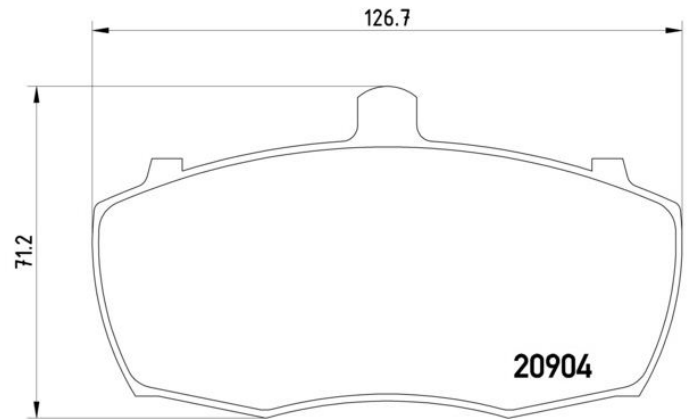

Technische gegevens remblok

As Voor	WVA 20904
Breedte 126,7 mm	Dikte 18 mm
Hoogte 71,2 mm	Remsysteem Lockheed
Accessoires	Slijtindicator Zonder

EAN-code
8020584054437

Compatibele voertuigen

LDV			
Model	Type	Kw	Jaar
400 Bus	2.5 TD	71	11/95 10/98
400 Platform/Chassis	2.5 TD	71	11/95 10/96

OE-codes

Compatibele OE-codes

LAND ROVER	RTC3348