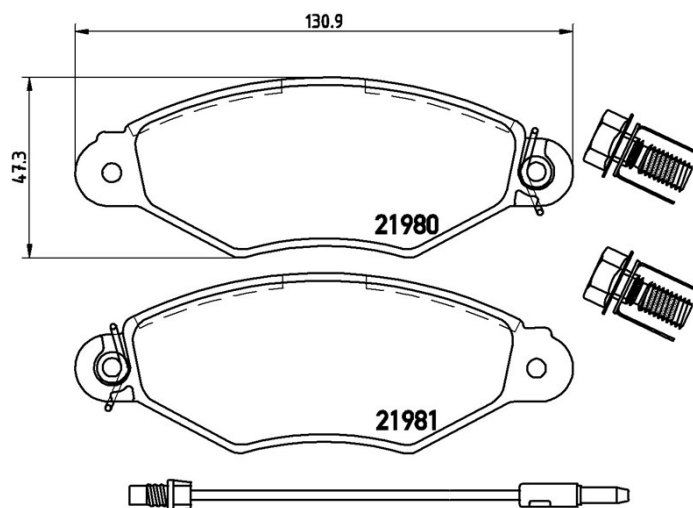

Technische gegevens remblok

As

Voor

WVA

21980, 21981

Breedte

130,9 mm

Dikte

18 mm

Hoogte

47,3 mm

Remsysteem

Bosch

Accessoires

Met remklauw schroeven

Slijtindicator

Electrische

EAN-code

8020584055182

Compatibele voertuigen

NISSAN

Model	Type	Kw	Jaar
ALMERA II Hatchback (N16)	2.0	107	08/02 -
KUBISTAR Box (X76)	1.2	44	08/03 -
KUBISTAR Box (X76)	1.2 16V	55	04/06 -
KUBISTAR Box (X76)	1.4	55	08/03 10/09
KUBISTAR Box (X76)	1.5 dCi	42	08/03 10/09
KUBISTAR Box (X76)	1.5 dCi	48	08/03 -
KUBISTAR Box (X76)	1.5 dCi	60	08/03 -
KUBISTAR Box (X76)	1.5 dCi	45	08/05 -
KUBISTAR Box (X76)	1.5 dCi 70	50	09/05 10/09
KUBISTAR Box (X76)	1.6 16V	70	08/03 -