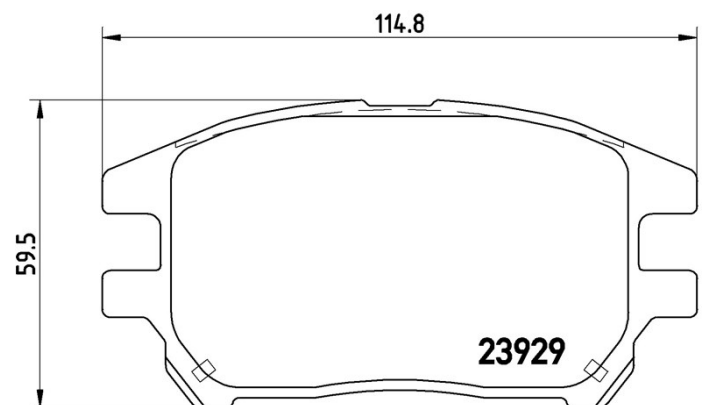

Technische gegevens remblok

As
Voor

WVA
23929

Breedte
114,85 mm

Dikte
17 mm

Hoogte
59,5 mm

Remsysteem
Akebono

Accessoires

Slijtindicator
Zonder

EAN-code
8020584055304

Compatibele voertuigen

LEXUS

Model	Type	Kw	Jaar
RX (MCU15)	300 (MCU10_)	164	10/99 02/03
RX (MCU15)	300 (MCU10_)	148	01/98 02/03
RX (MCU15)	300 AWD	148	10/00 05/03
RX (MCU15)	300 AWD (MCU15_)	164	01/98 02/03