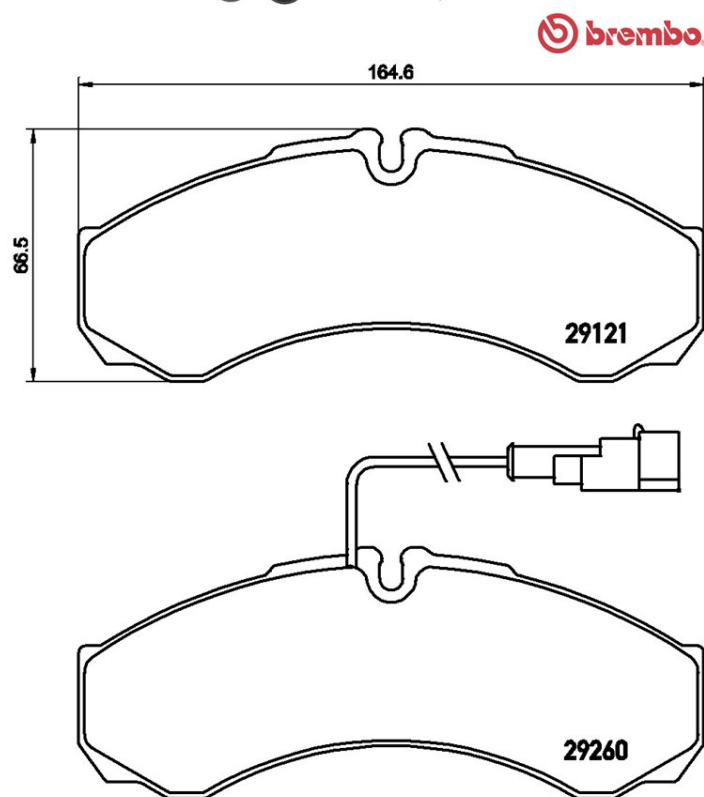

## Technische gegevens remblok

<b>As</b> Achter	<b>WVA</b> 29121, 29260
<b>Breedte</b> 164,7 mm	<b>Dikte</b> 20,3 mm
<b>Hoogte</b> 66,3 mm	<b>Remsysteem</b> Brembo
<b>Accessoires</b> Met accessoires	<b>Slijtindicator</b> Electrische
<b>EAN-code</b> 8020584090701	

## Compatibele voertuigen

IVECO				
Model	Type	Kw	Jaar	
DAILY II Box Body / Estate	40-10 4x4 (15214104, 15214111, 15214117, 15215111)	76	01/97 05/99	
DAILY II Box Body / Estate	49-12 V (15154204, 15154211, 15154215, 15154217,...)	90	05/96 05/99	
DAILY II Bus	A 40-10 (95719111, 95719131, 95719311, 95719315,...)	76	09/96 05/99	
DAILY II Bus	A 40-12 (95819311, 95819315, 95819317, 95819331)	90	05/96 05/99	
DAILY II Bus	A 45-10 (95739111, 95739131, 95739311, 95739317,...)	76	05/96 05/99	

## NISSAN

Model	Type	Kw	Jaar
CABSTAR (F24M, F24W)	28.11 DCI, 32.11 DCI, 35.11 DCI 2.5 (F24M)	81	09/06 12/13
CABSTAR (F24M, F24W)	35.13 DCI, 45.13 DCI 2.5 (F24M)	96	09/06 12/12
CABSTAR (F24M, F24W)	35.14 DCI 3.0 (F24M)	101	09/06 12/13
CABSTAR (F24M, F24W)	35.14 DCI, 45.14 DCI 2.5 (F24M)	100	09/06 12/13
CABSTAR (F24M, F24W)	35.15 DCI, 45.15 DCI 3.0 (F24M)	110	09/06 12/13
NT400 CABSTAR (F24F)	35.14, 45.14	100	01/14 -
NT400 CABSTAR (F24F)	35.15, 45.15	107	01/14 -
NT400 CABSTAR (F24F)	35.15, 45.15	110	09/16 -
NT400 CABSTAR Dumptruck (F24F)	35.15, 45.15	110	09/16 -

## RENAULT TRUCKS

Model	Type	Kw	Jaar
Maxity	130.45	96	03/07 -
Maxity	130.45	96	03/07 -
Maxity	150.45	110	03/07 -
Maxity	150.45	110	03/07 -